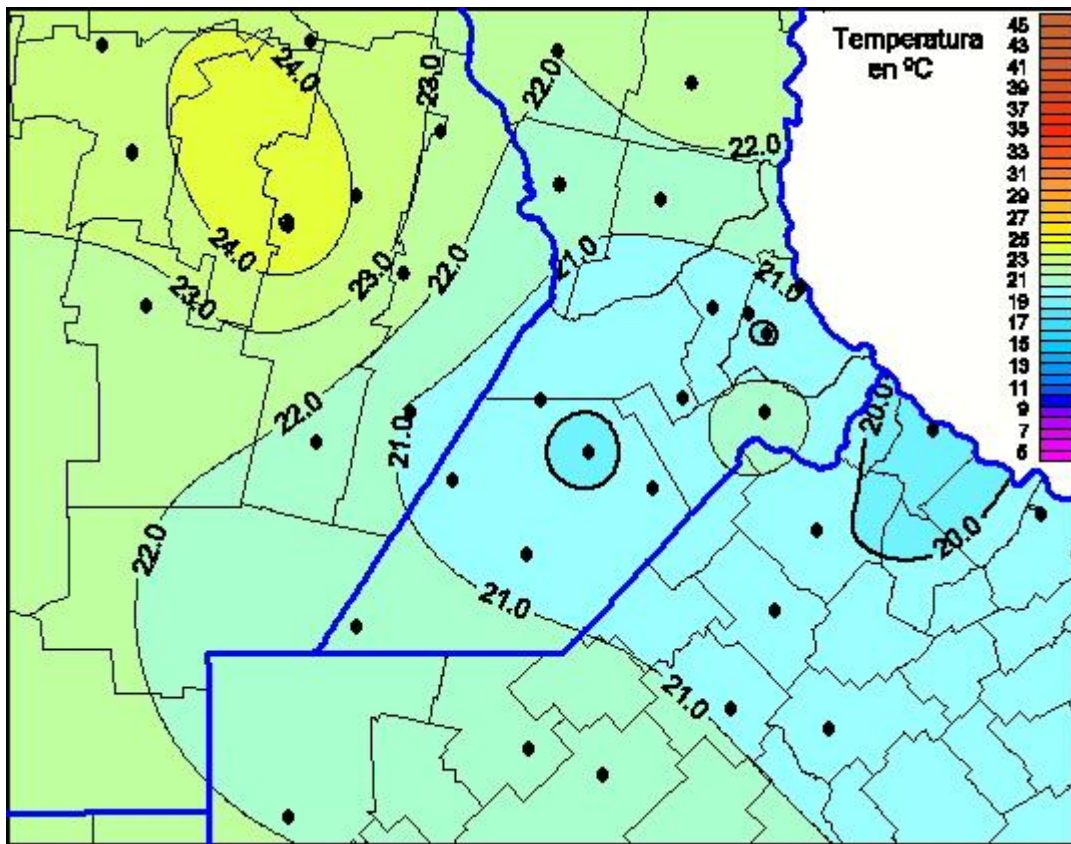

Temperaturas Máximas

Mapa de temperaturas máximas de las últimas 24 horas.
(Desde las 8:00AM hasta las 8:00AM). Se actualiza a las 10:00hs.