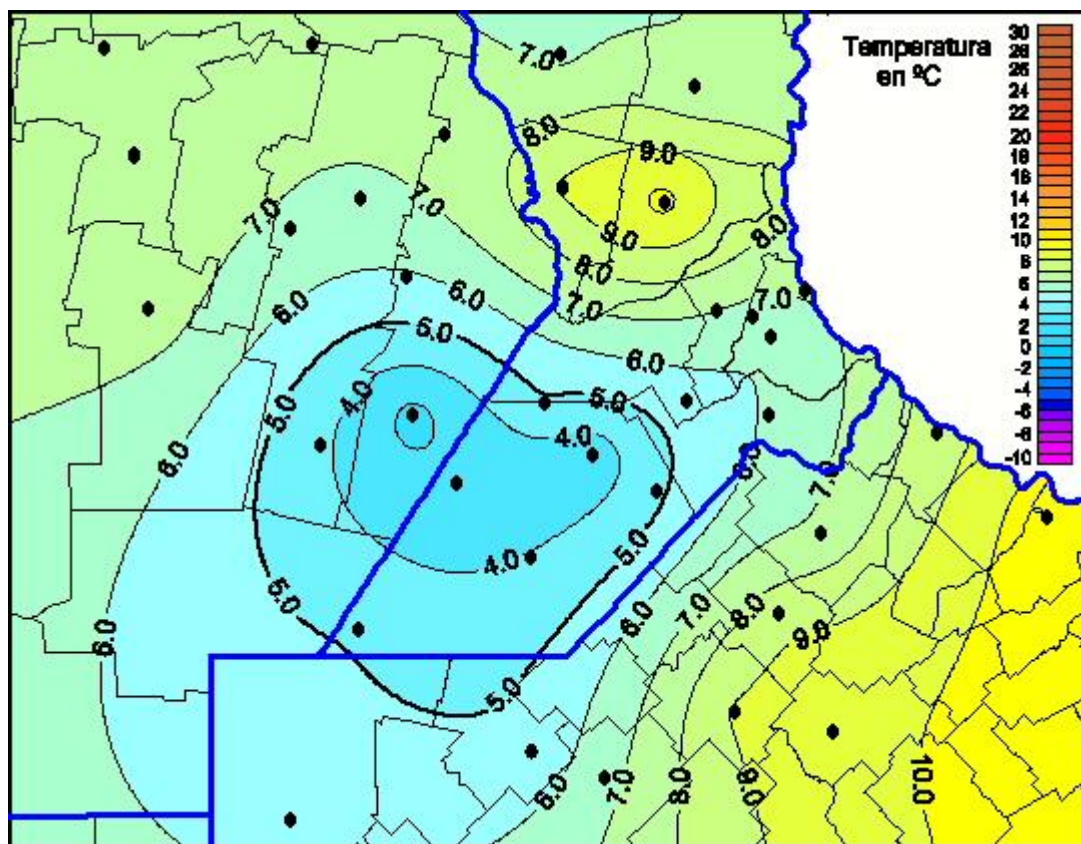

## Temperaturas Mínimas

Mapa de temperaturas mínimas de las las últimas 24 horas.  
(Desde las 8:00AM hasta las 8:00AM). Se actualiza a las 10:00hs.