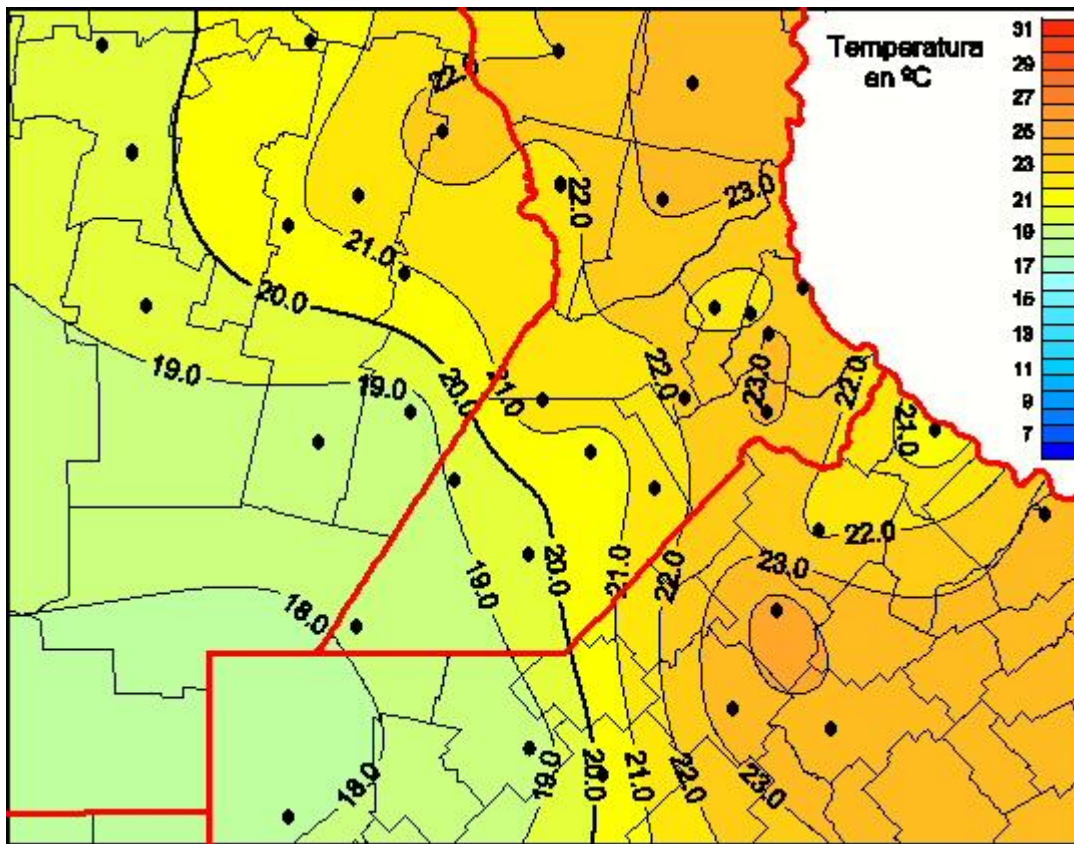

# Temperaturas Medias

Mapa de temperaturas medias de las las últimas 24 horas.  
(Desde las 8:00AM hasta las 8:00AM). Se actualiza a las 10:00hs.