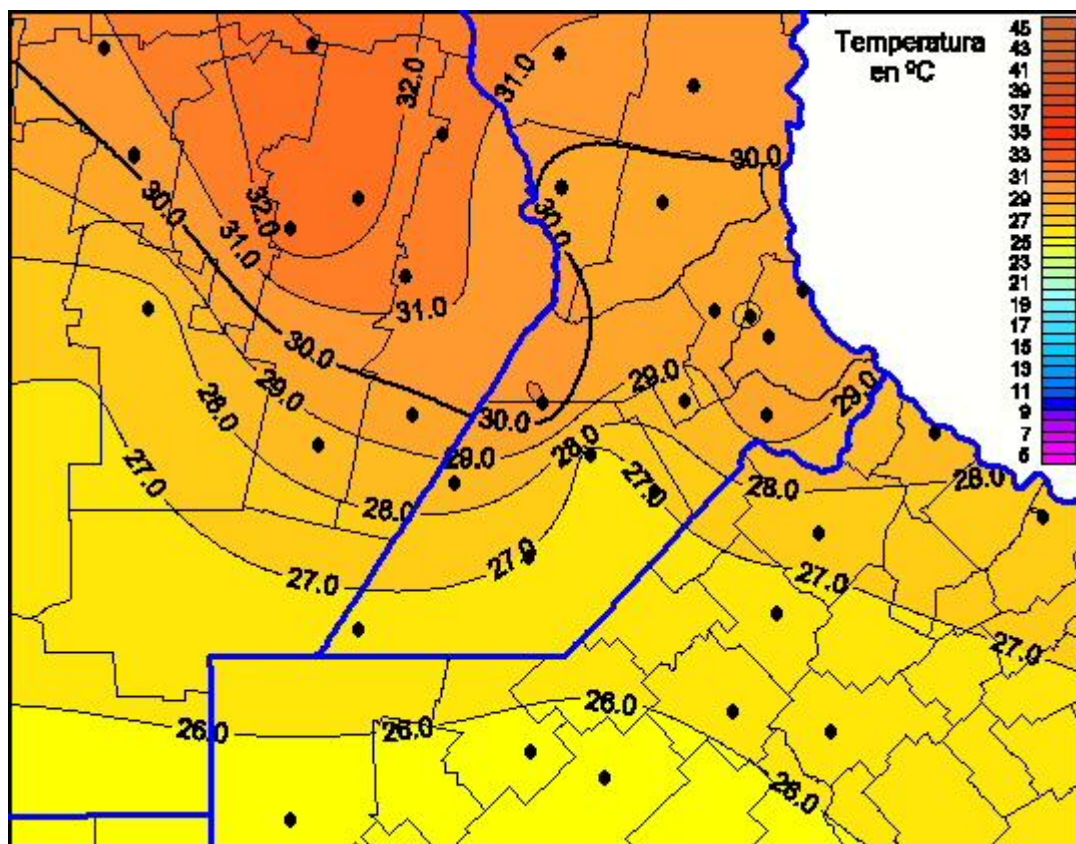

Temperaturas Máximas

Mapa de temperaturas máximas de las las últimas 24 horas.
(Desde las 8:00AM hasta las 8:00AM). Se actualiza a las 10:00hs.