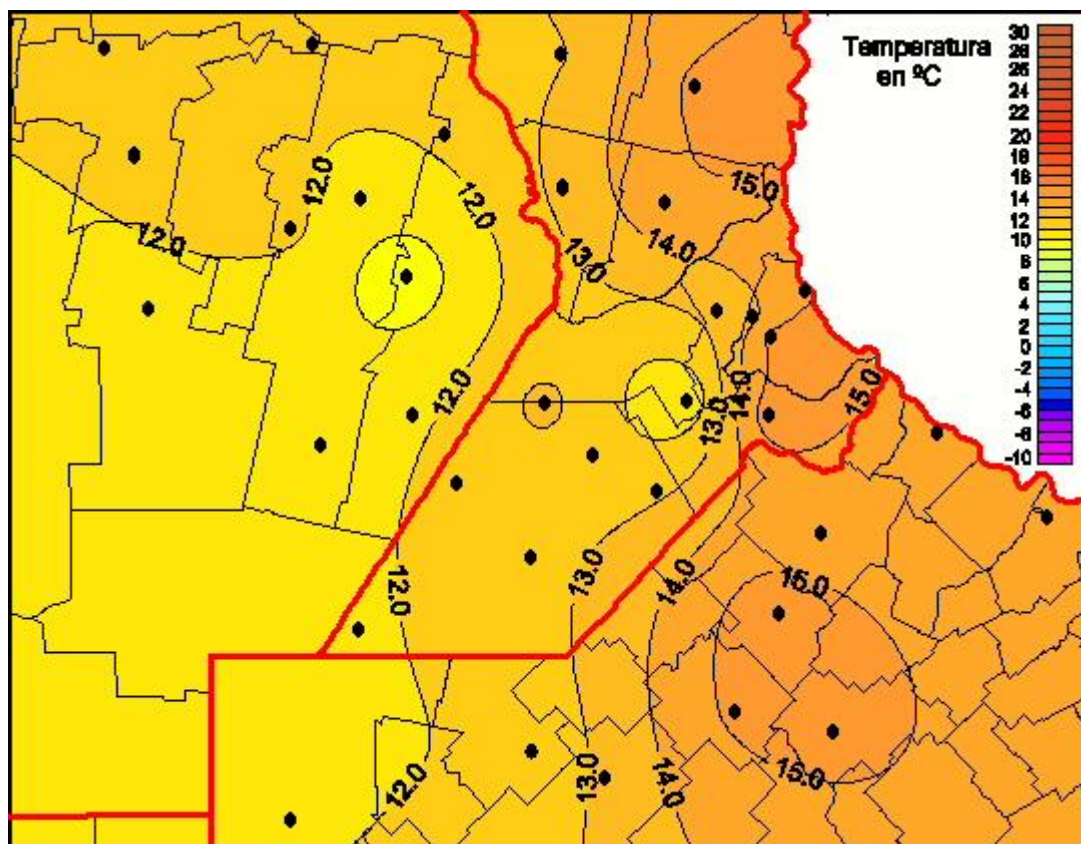

## Temperaturas Mínimas

Mapa de temperaturas mínimas de las las últimas 24 horas.  
(Desde las 8:00AM hasta las 8:00AM). Se actualiza a las 10:00hs.