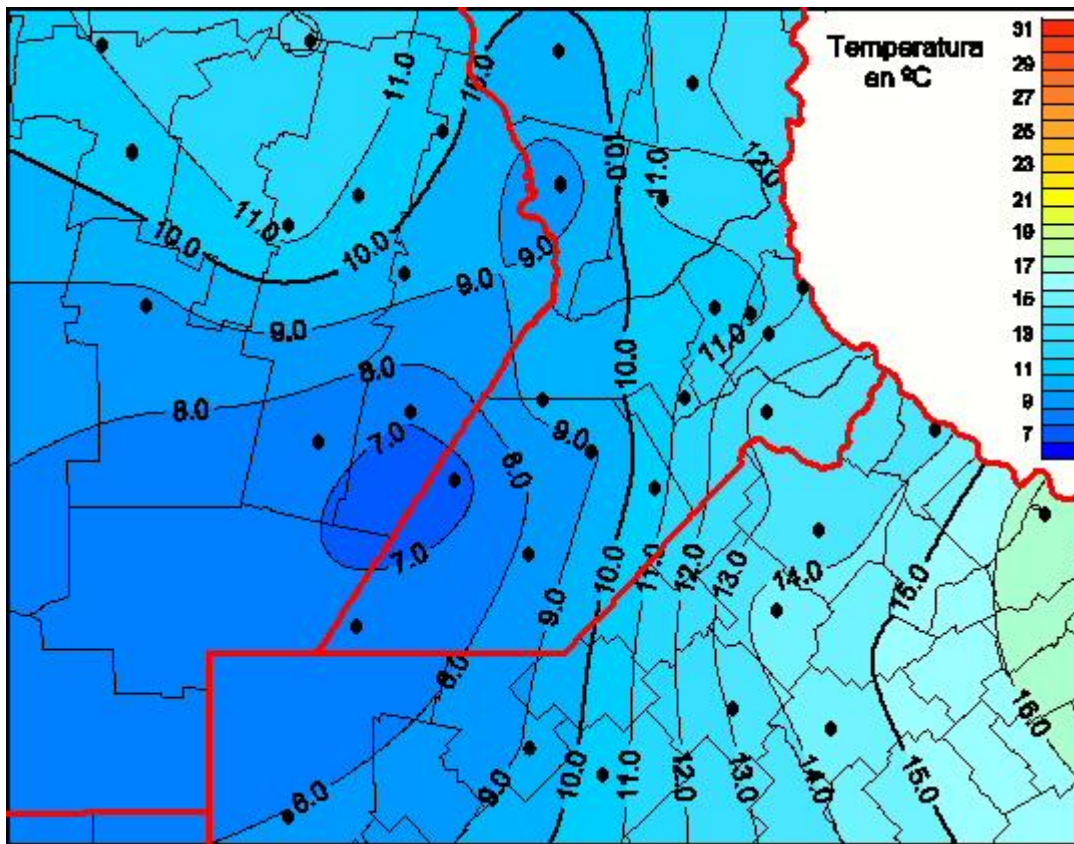

# Temperaturas Medias

Mapa de temperaturas medias de las las últimas 24 horas.  
(Desde las 8:00AM hasta las 8:00AM). Se actualiza a las 10:00hs.