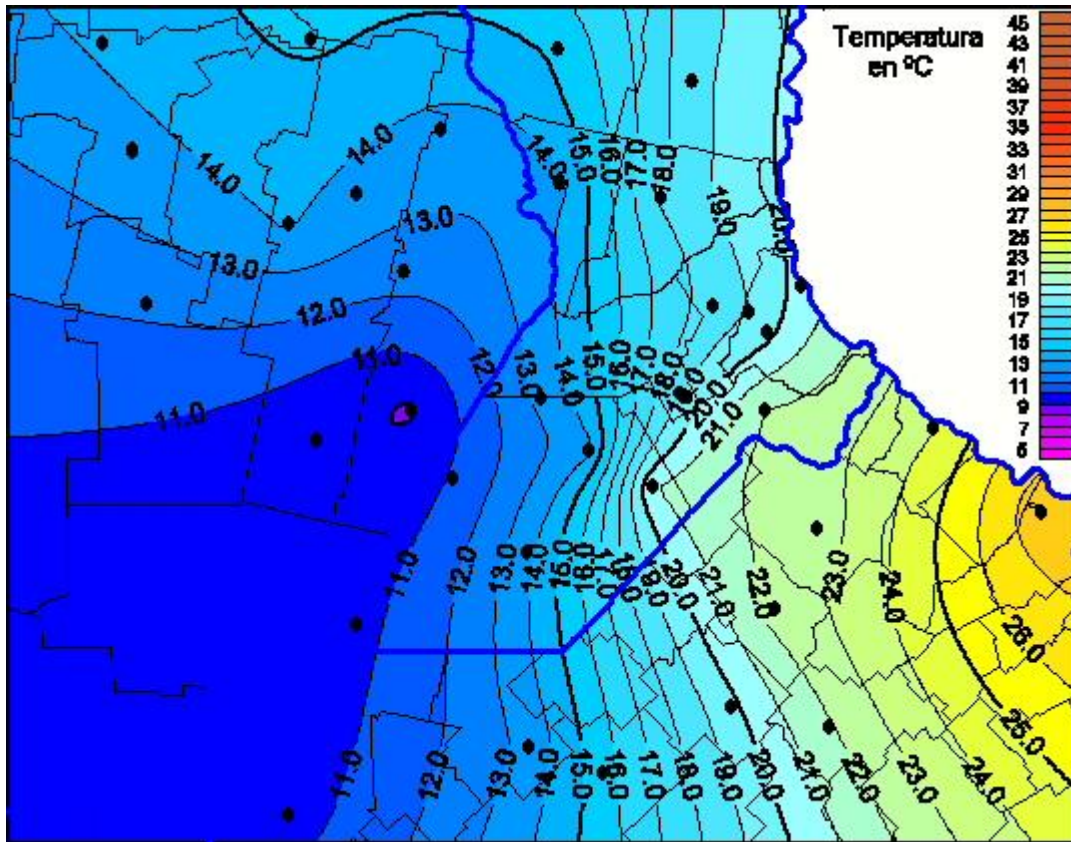

Temperaturas Máximas

Mapa de temperaturas máximas de las últimas 24 horas.
(Desde las 8:00AM hasta las 8:00AM). Se actualiza a las 10:00hs.