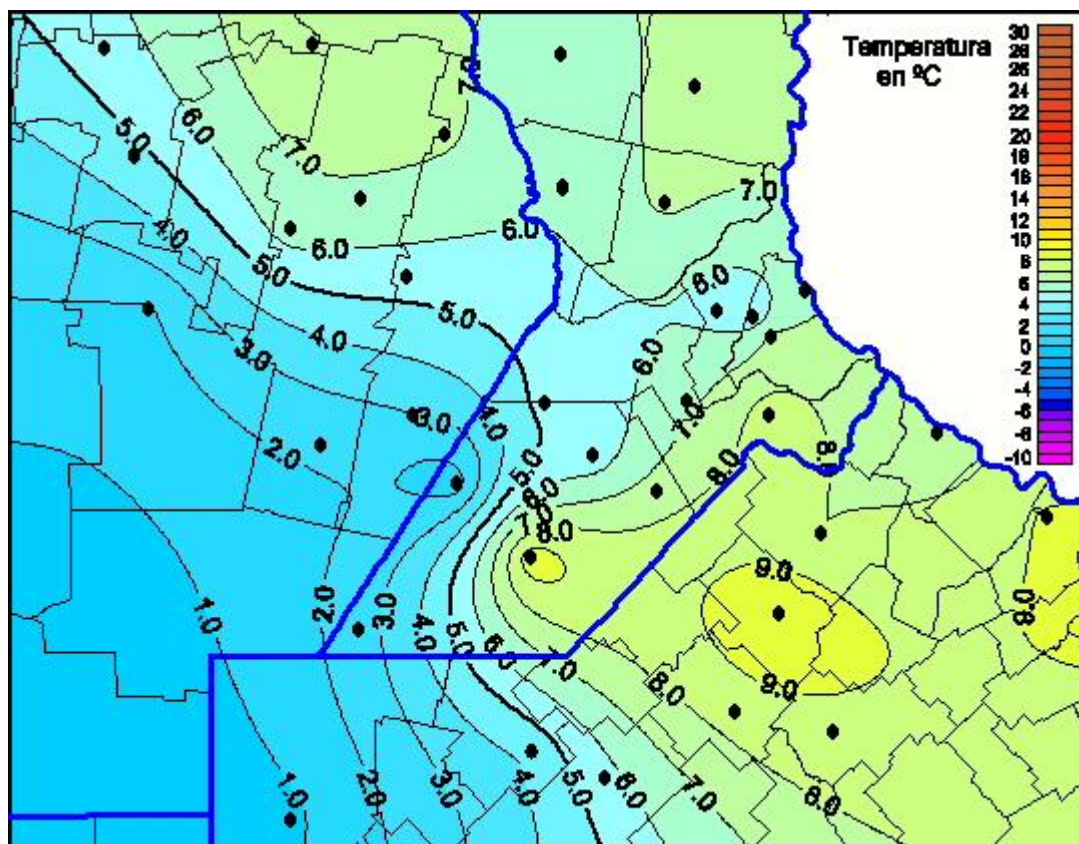

Temperaturas Mínimas

Mapa de temperaturas mínimas de las las últimas 24 horas.
(Desde las 8:00AM hasta las 8:00AM). Se actualiza a las 10:00hs.