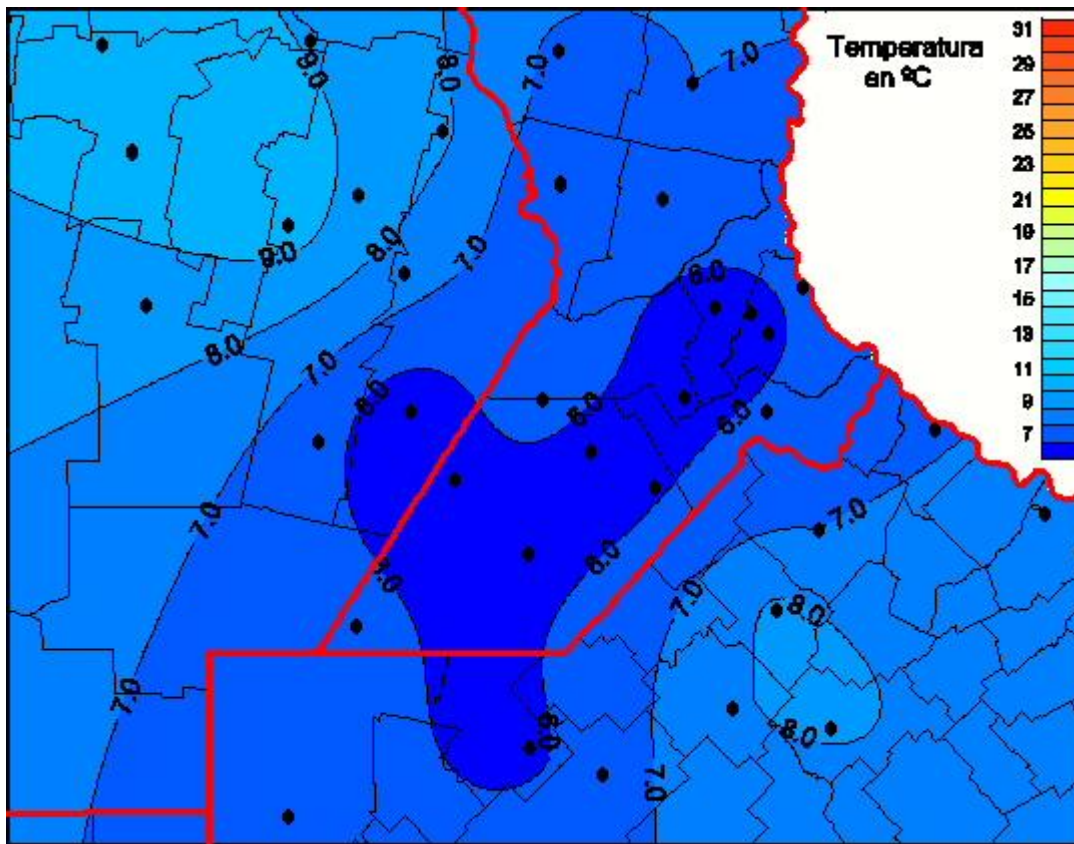

Temperaturas Medias

Mapa de temperaturas medias de las las últimas 72 horas.
(Desde las 8:00AM hasta las 8:00AM). Se actualiza a las 10:00hs.