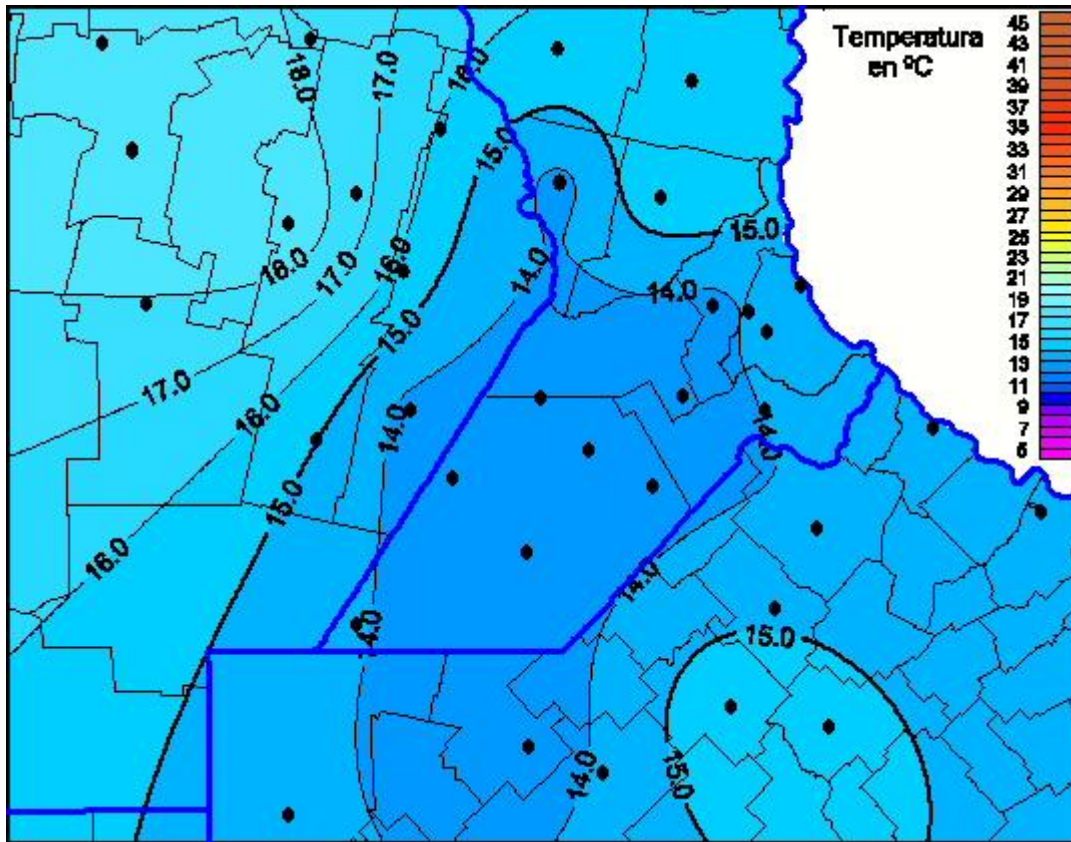

# Temperaturas Máximas

Mapa de temperaturas máximas de las últimas 72 horas.  
(Desde las 8:00AM hasta las 8:00AM). Se actualiza a las 10:00hs.