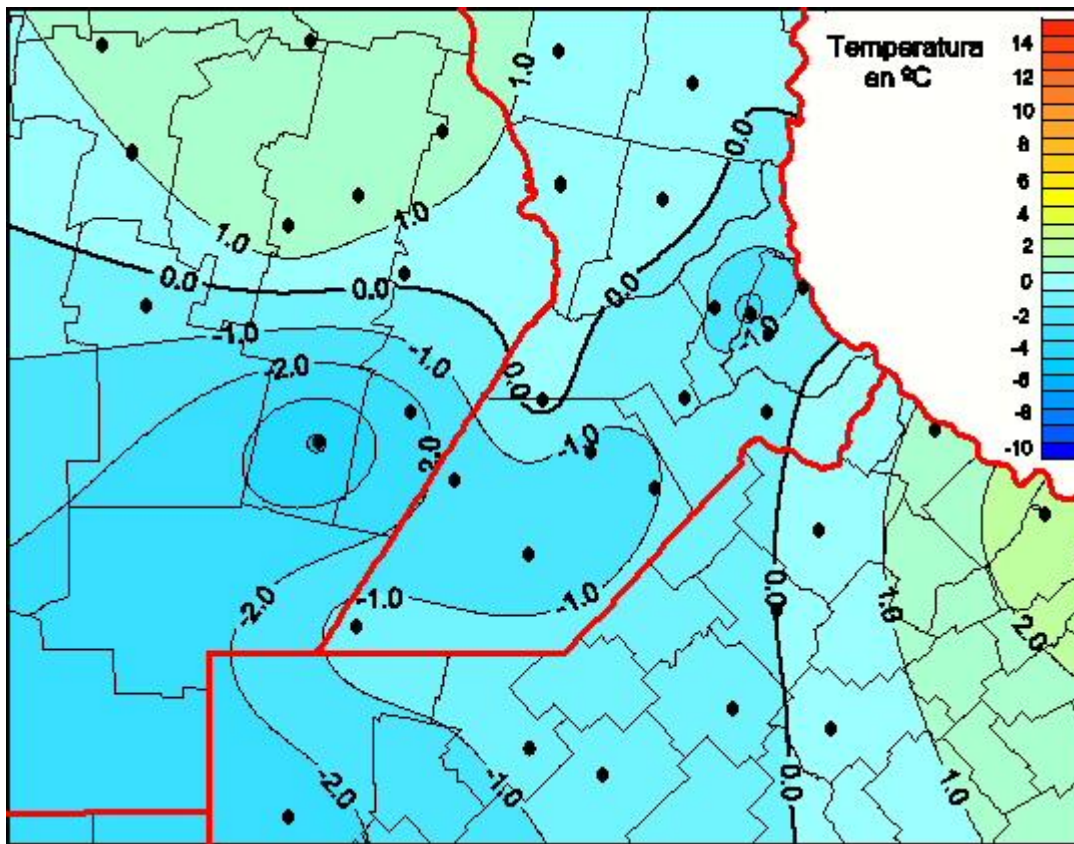

Temperaturas Mínimas

Mapa de temperaturas mínimas de las las últimas 72 horas.
(Desde las 8:00AM hasta las 8:00AM). Se actualiza a las 10:00hs.