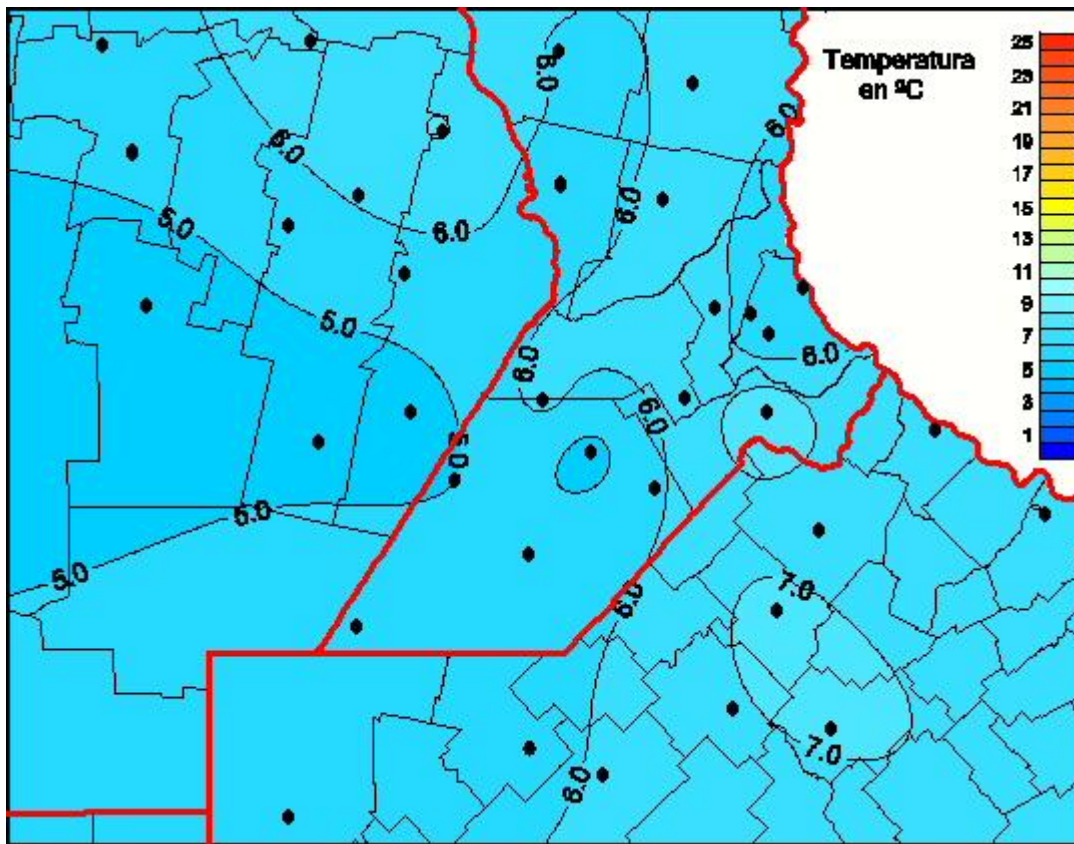

Temperaturas Medias

Mapa de temperaturas medias de las las últimas 24 horas.
(Desde las 8:00AM hasta las 8:00AM). Se actualiza a las 10:00hs.