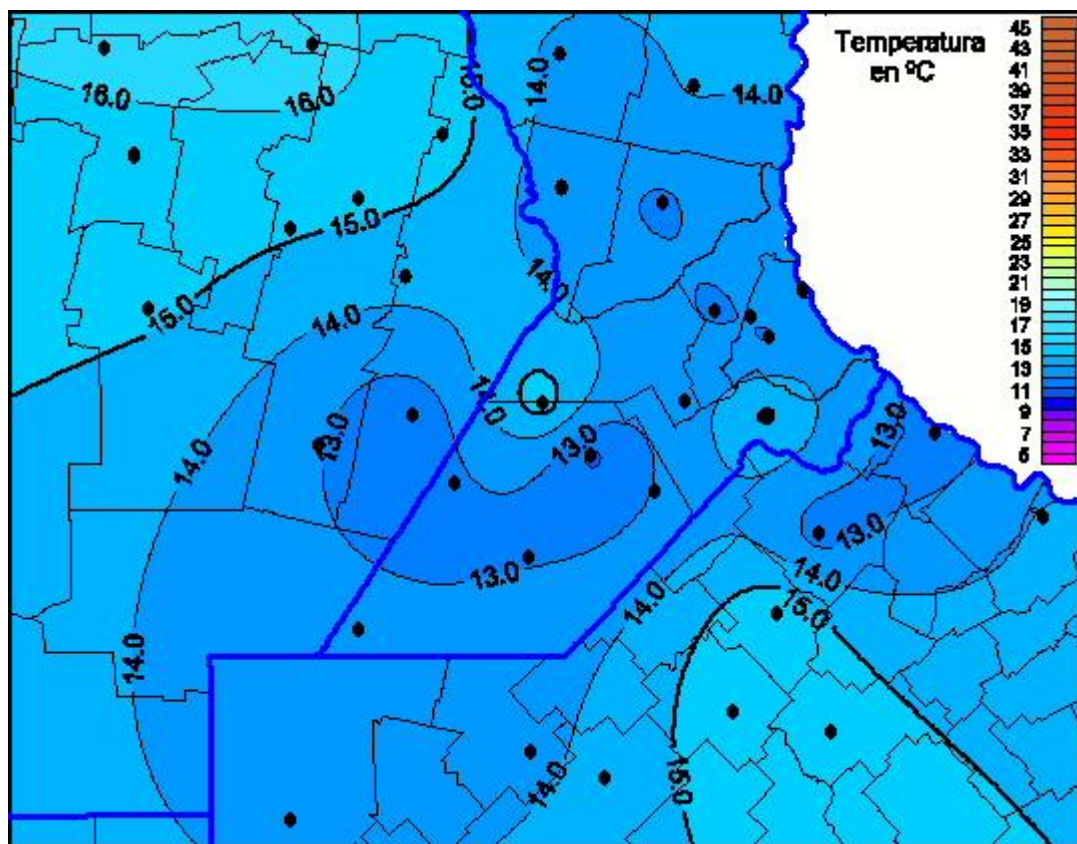

Temperaturas Máximas

Mapa de temperaturas máximas de las las últimas 24 horas.
(Desde las 8:00AM hasta las 8:00AM). Se actualiza a las 10:00hs.