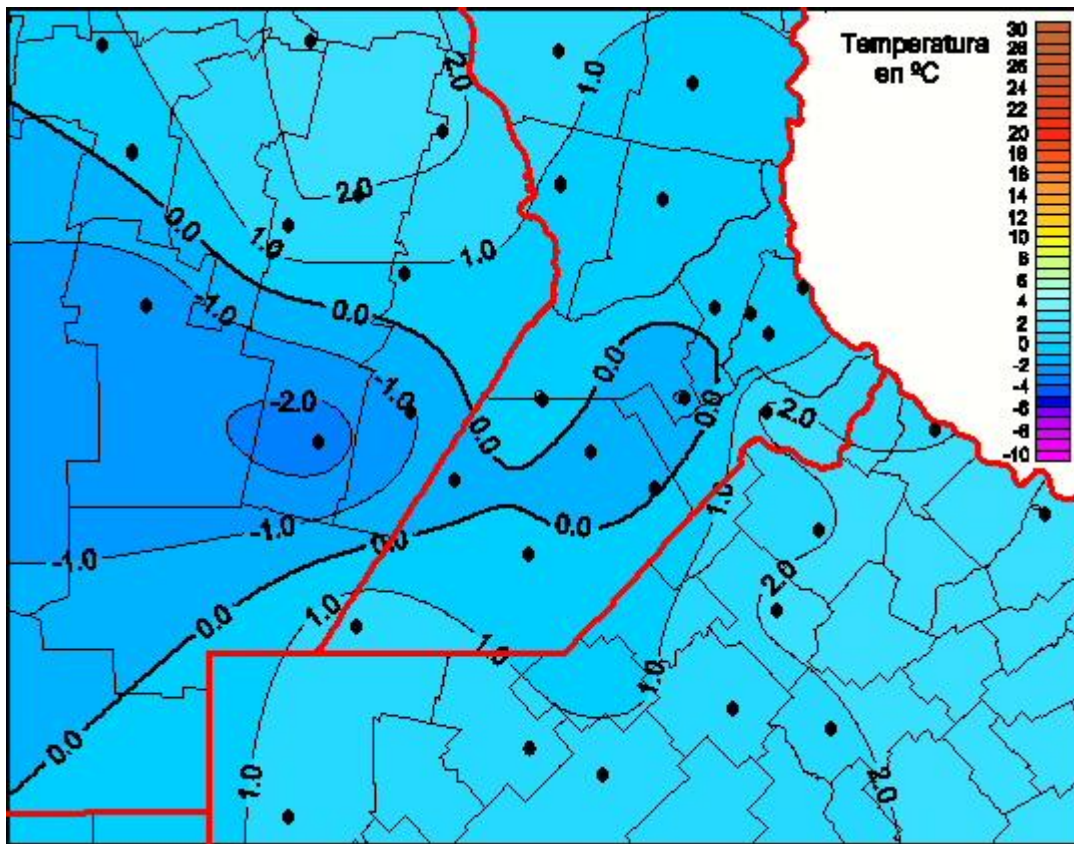

Temperaturas Mínimas

Mapa de temperaturas mínimas de las las últimas 24 horas.
(Desde las 8:00AM hasta las 8:00AM). Se actualiza a las 10:00hs.