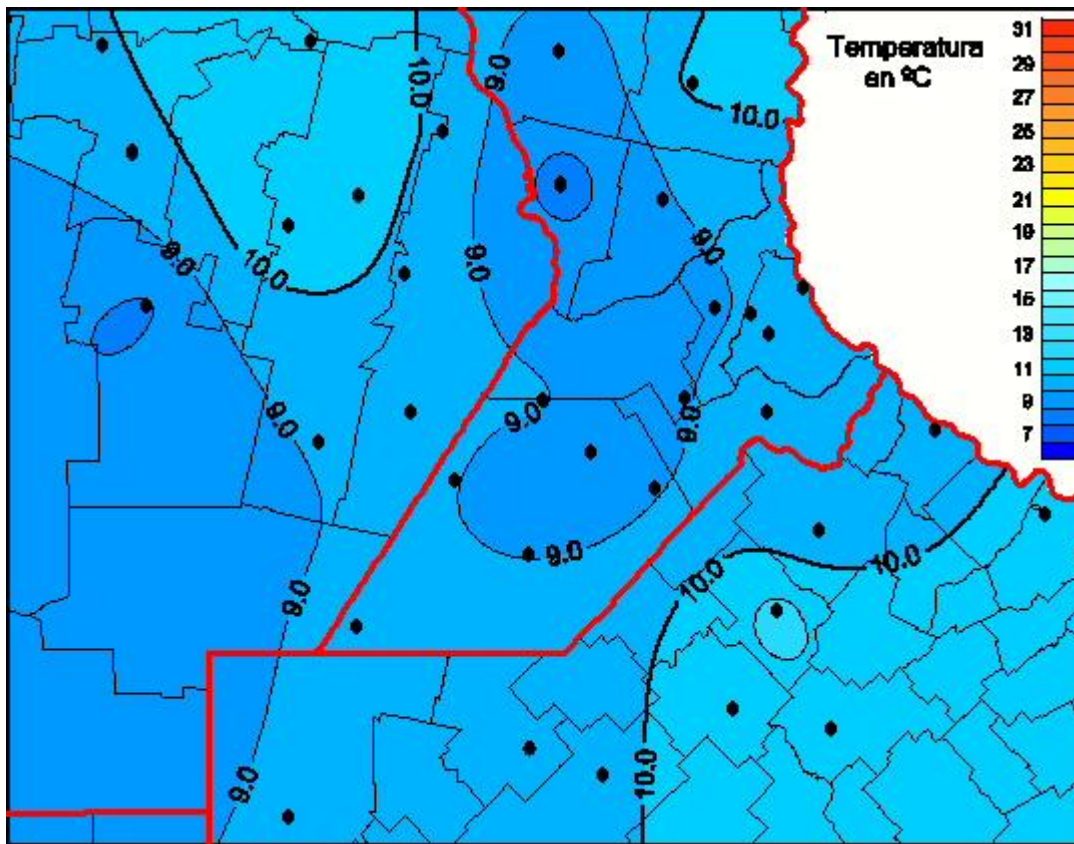

Temperaturas Medias

Mapa de temperaturas medias de las las últimas 24 horas.
(Desde las 8:00AM hasta las 8:00AM). Se actualiza a las 10:00hs.