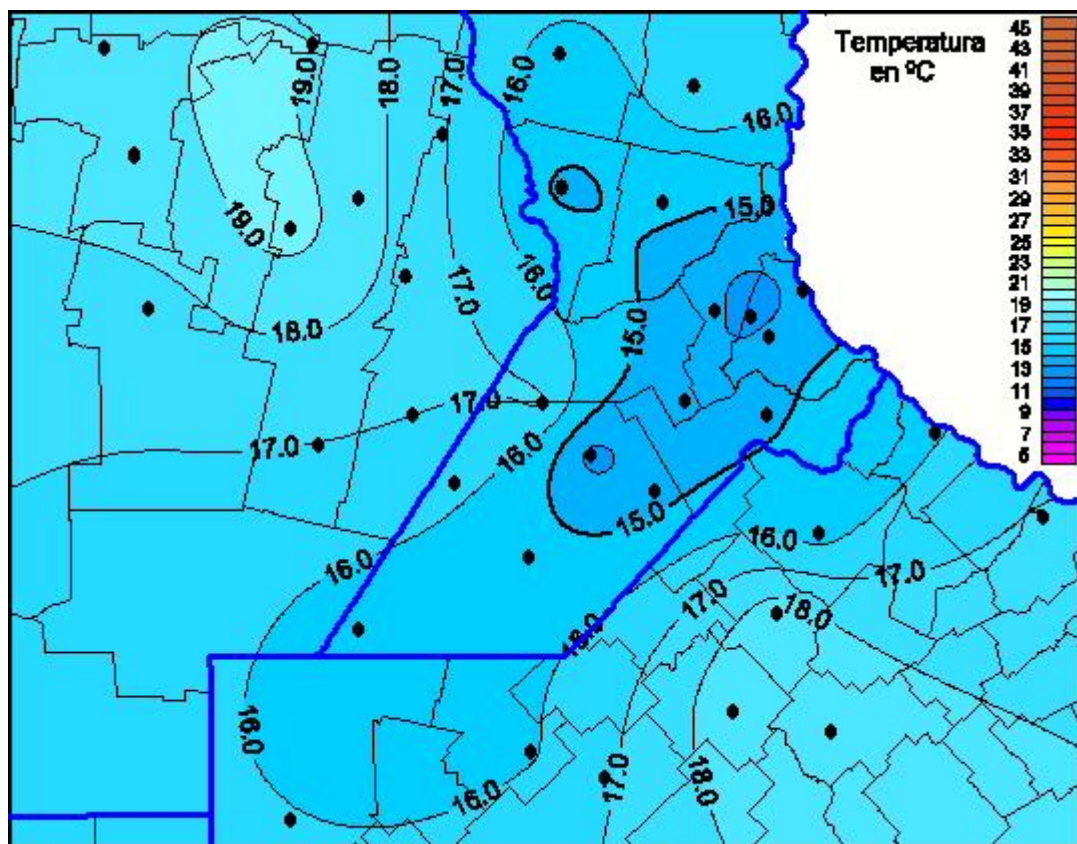

Temperaturas Máximas

Mapa de temperaturas máximas de las las últimas 24 horas.
(Desde las 8:00AM hasta las 8:00AM). Se actualiza a las 10:00hs.