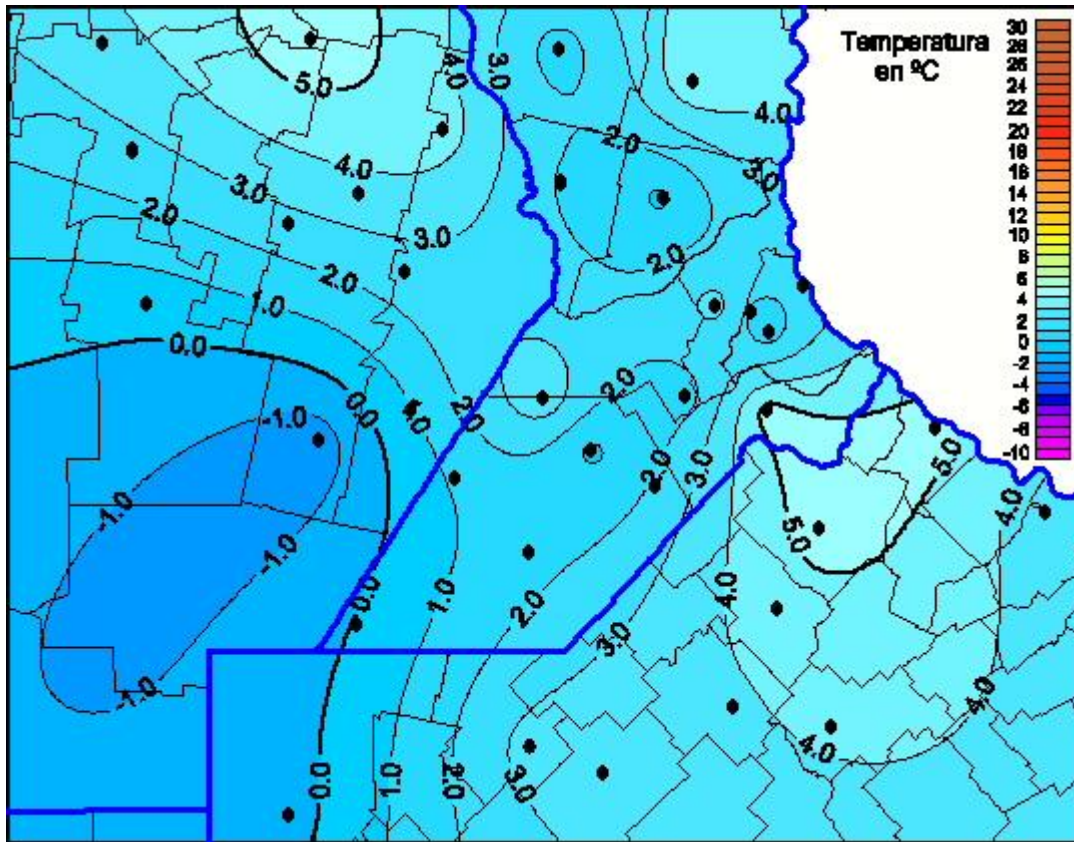

## Temperaturas Mínimas

Mapa de temperaturas mínimas de las las últimas 24 horas.  
(Desde las 8:00AM hasta las 8:00AM). Se actualiza a las 10:00hs.