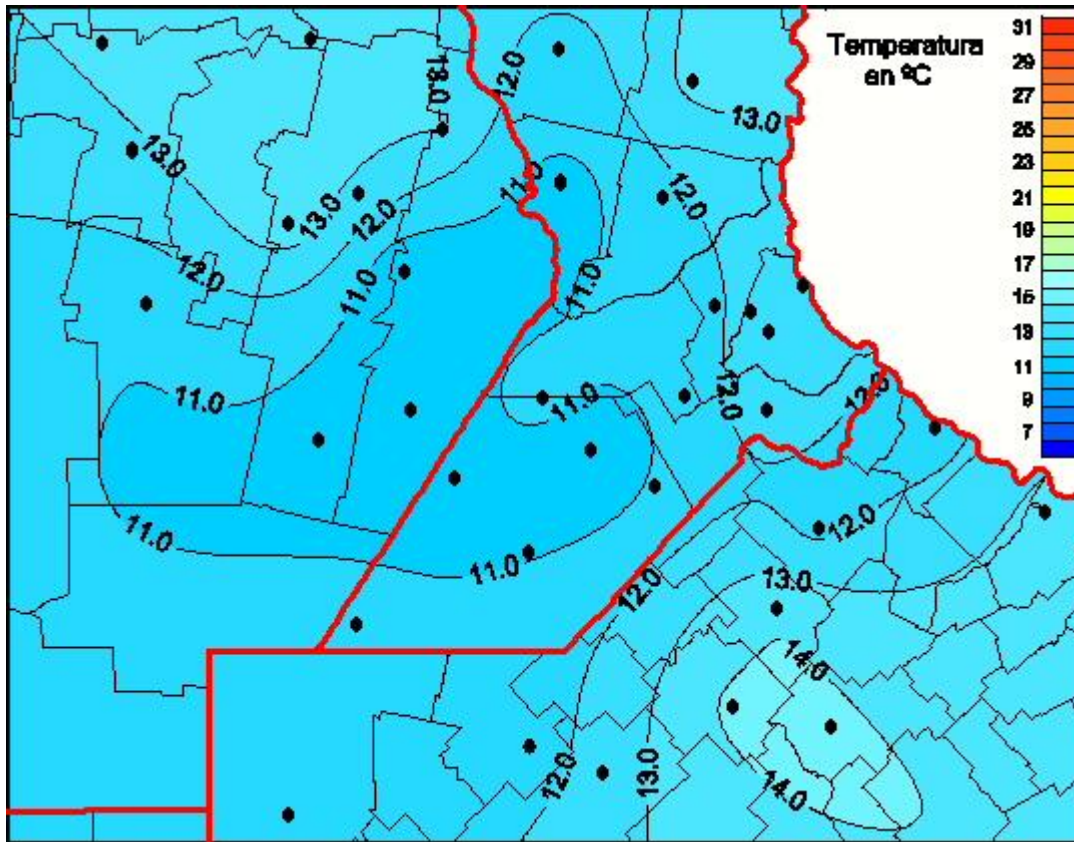

Temperaturas Medias

Mapa de temperaturas medias de las las últimas 24 horas.
(Desde las 8:00AM hasta las 8:00AM). Se actualiza a las 10:00hs.