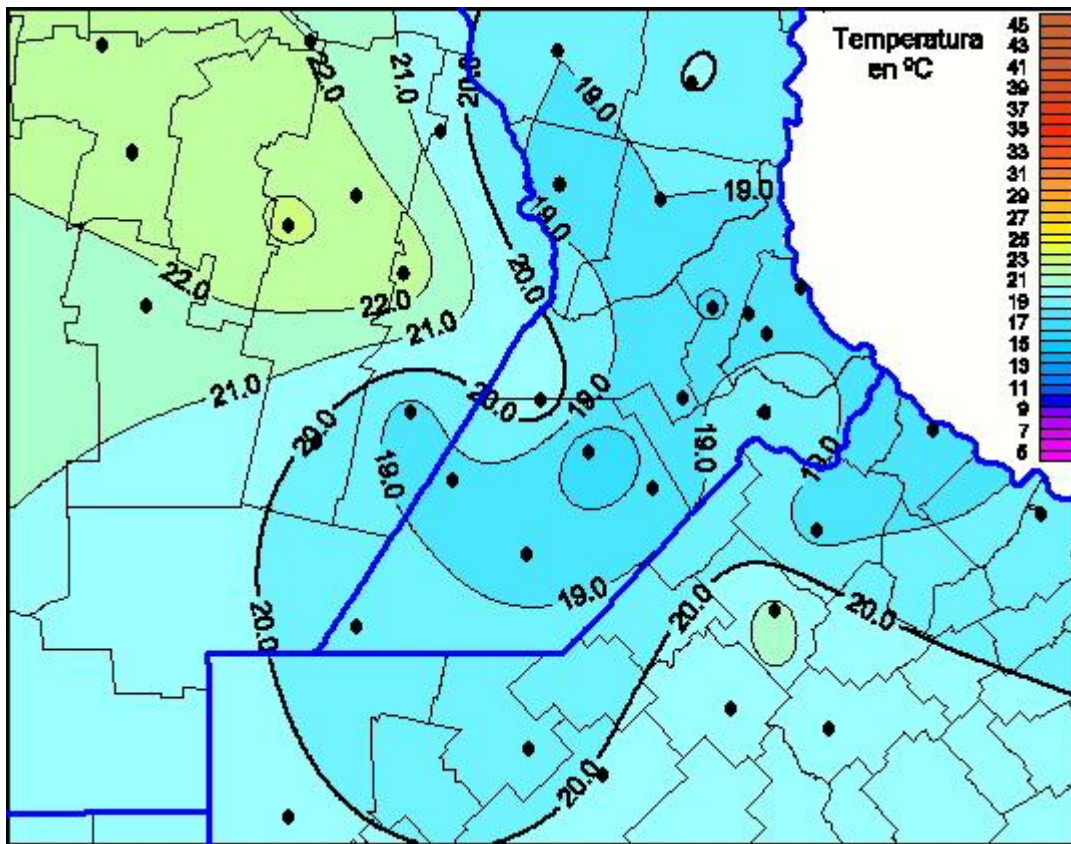

# Temperaturas Máximas

Mapa de temperaturas máximas de las las últimas 24 horas.  
(Desde las 8:00AM hasta las 8:00AM). Se actualiza a las 10:00hs.