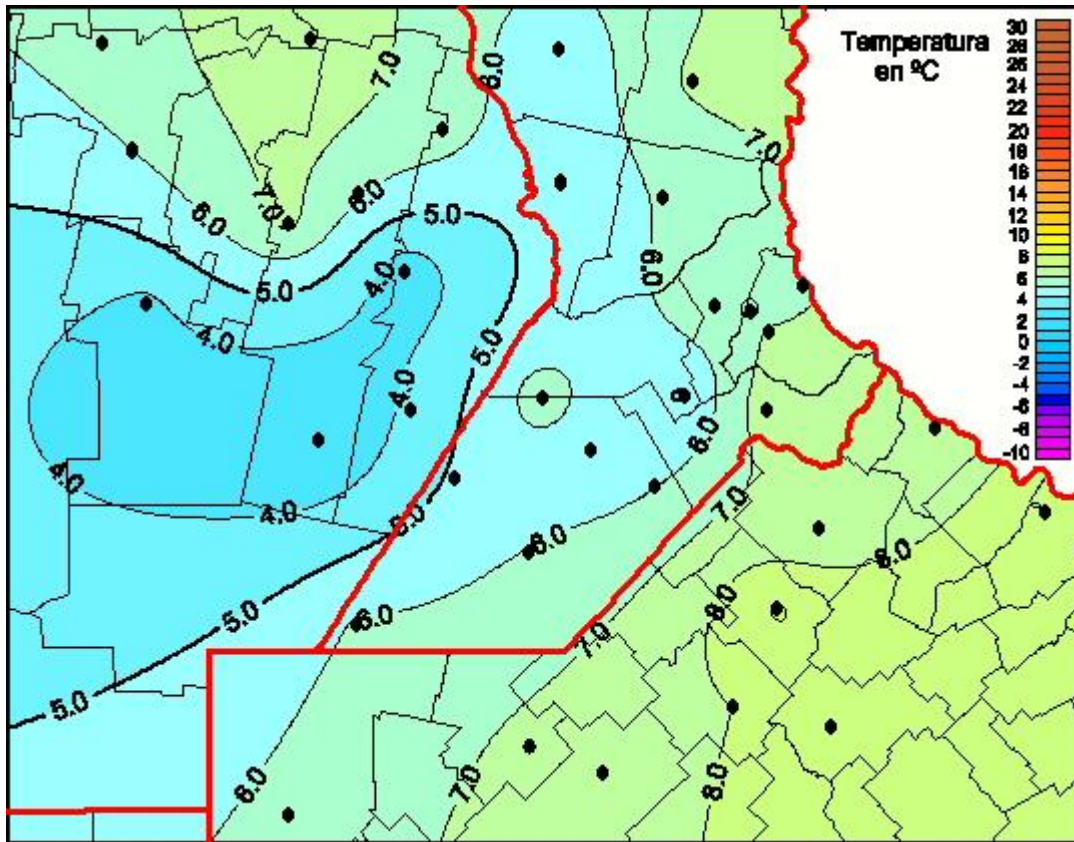

Temperaturas Mínimas

Mapa de temperaturas mínimas de las las últimas 24 horas.
(Desde las 8:00AM hasta las 8:00AM). Se actualiza a las 10:00hs.