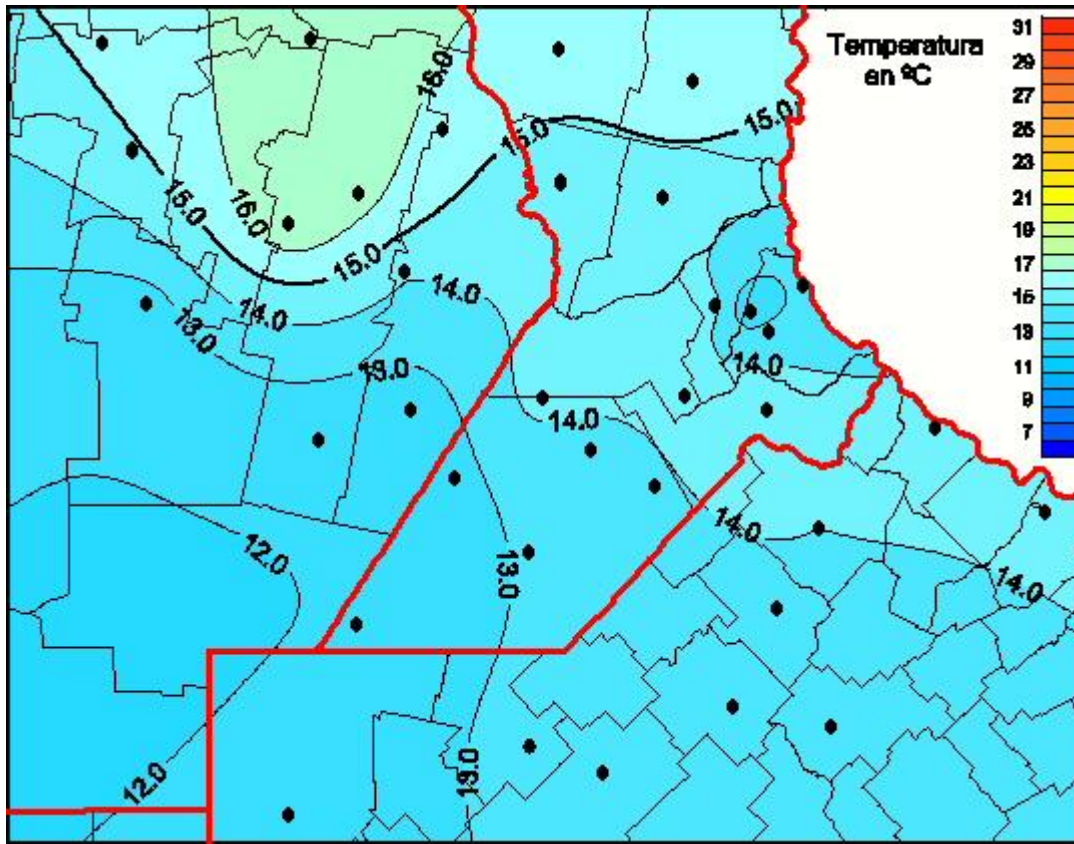

# Temperaturas Medias

Mapa de temperaturas medias de las las últimas 24 horas.  
(Desde las 8:00AM hasta las 8:00AM). Se actualiza a las 10:00hs.