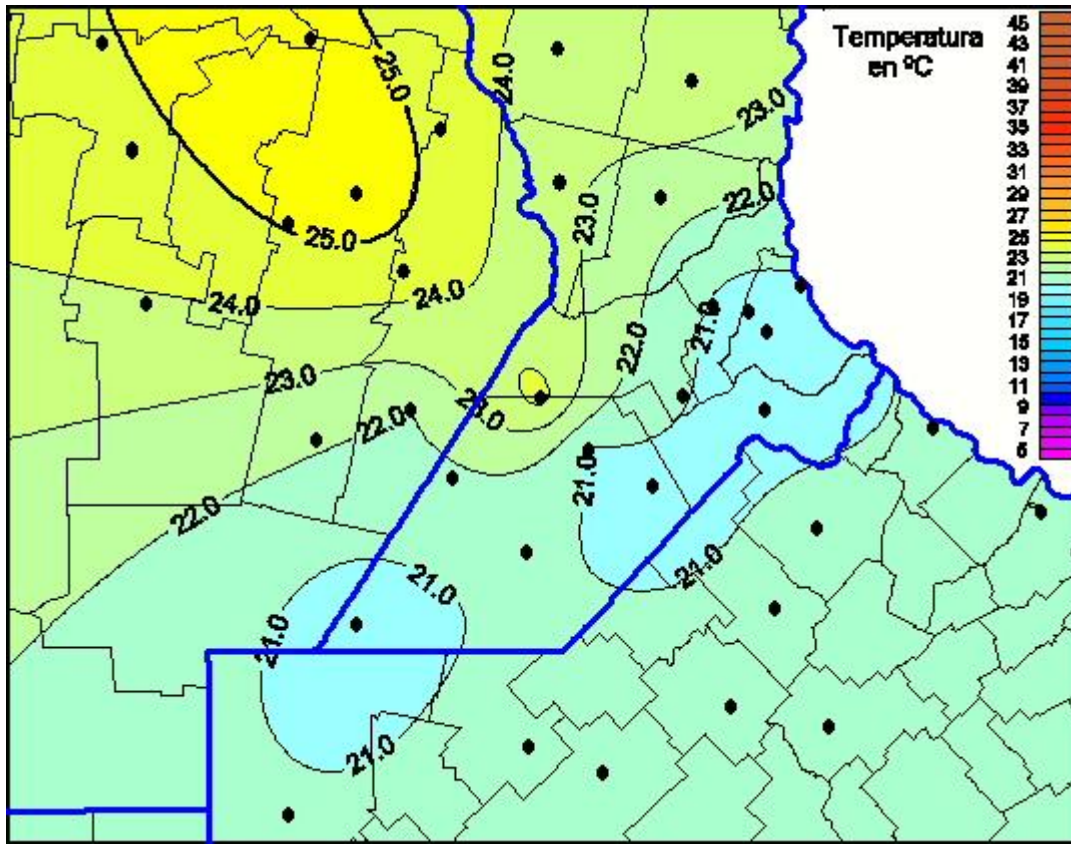

Temperaturas Máximas

Mapa de temperaturas máximas de las últimas 24 horas.
(Desde las 8:00AM hasta las 8:00AM). Se actualiza a las 10:00hs.