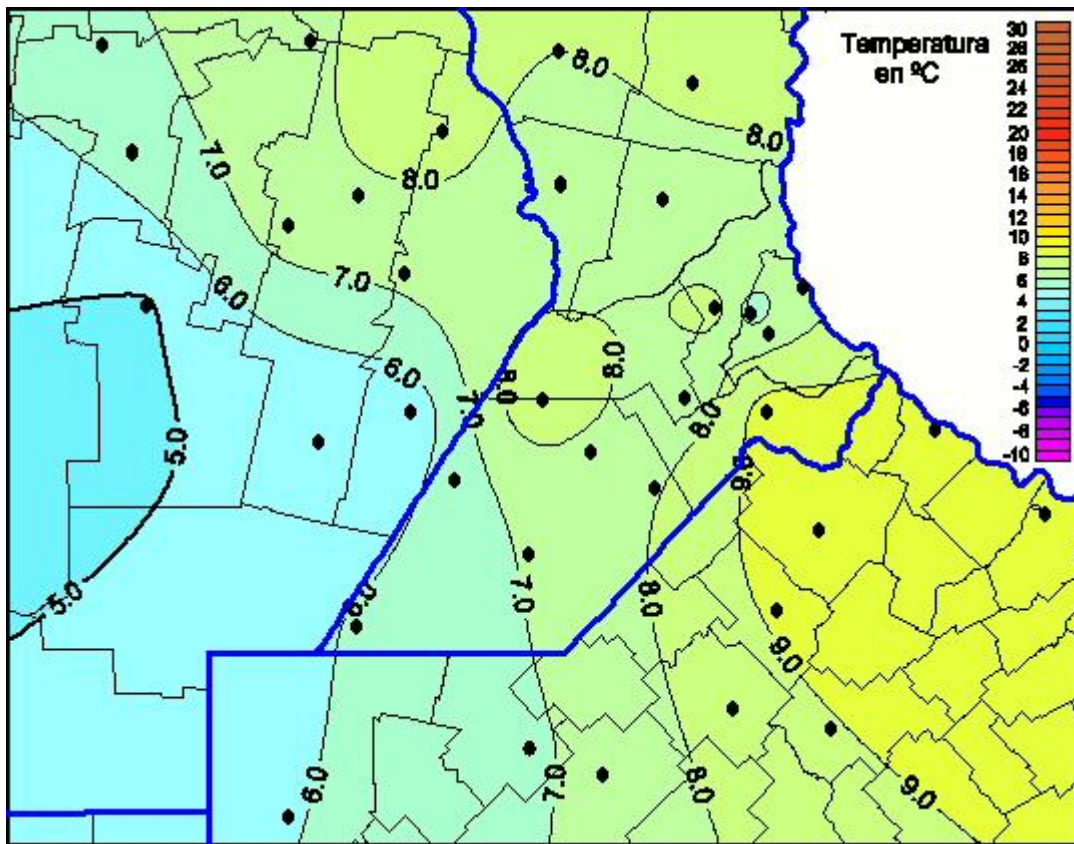

## Temperaturas Mínimas

Mapa de temperaturas mínimas de las las últimas 24 horas.  
(Desde las 8:00AM hasta las 8:00AM). Se actualiza a las 10:00hs.