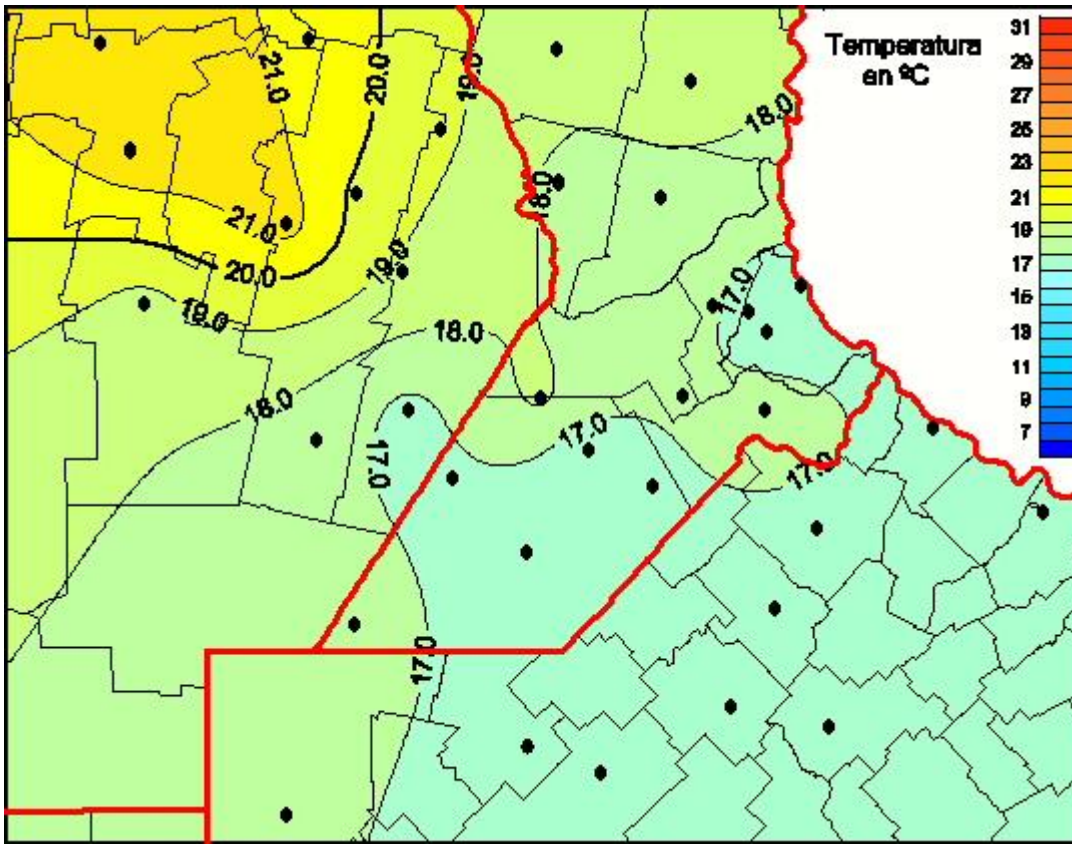

# Temperaturas Medias

Mapa de temperaturas medias de las las últimas 72 horas.  
(Desde las 8:00AM hasta las 8:00AM). Se actualiza a las 10:00hs.