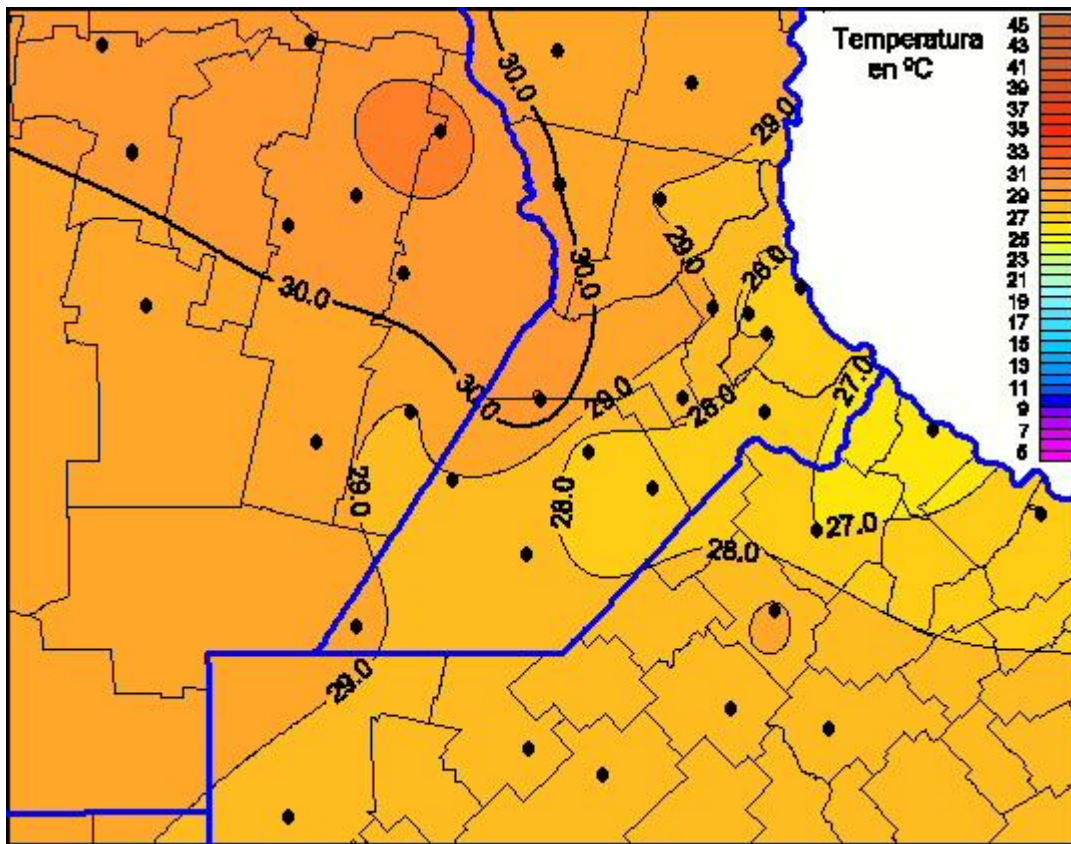

# Temperaturas Máximas

Mapa de temperaturas máximas de las las últimas 72 horas.  
(Desde las 8:00AM hasta las 8:00AM). Se actualiza a las 10:00hs.