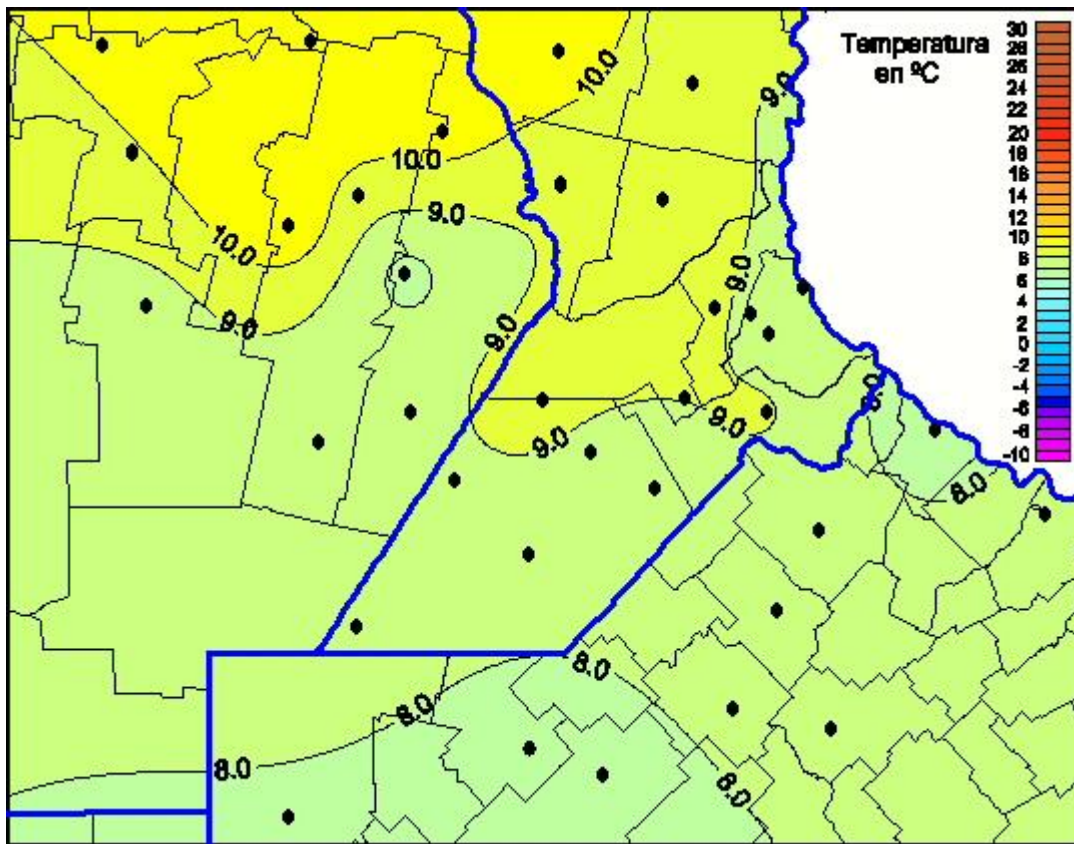

Temperaturas Mínimas

Mapa de temperaturas mínimas de las las últimas 72 horas.
(Desde las 8:00AM hasta las 8:00AM). Se actualiza a las 10:00hs.