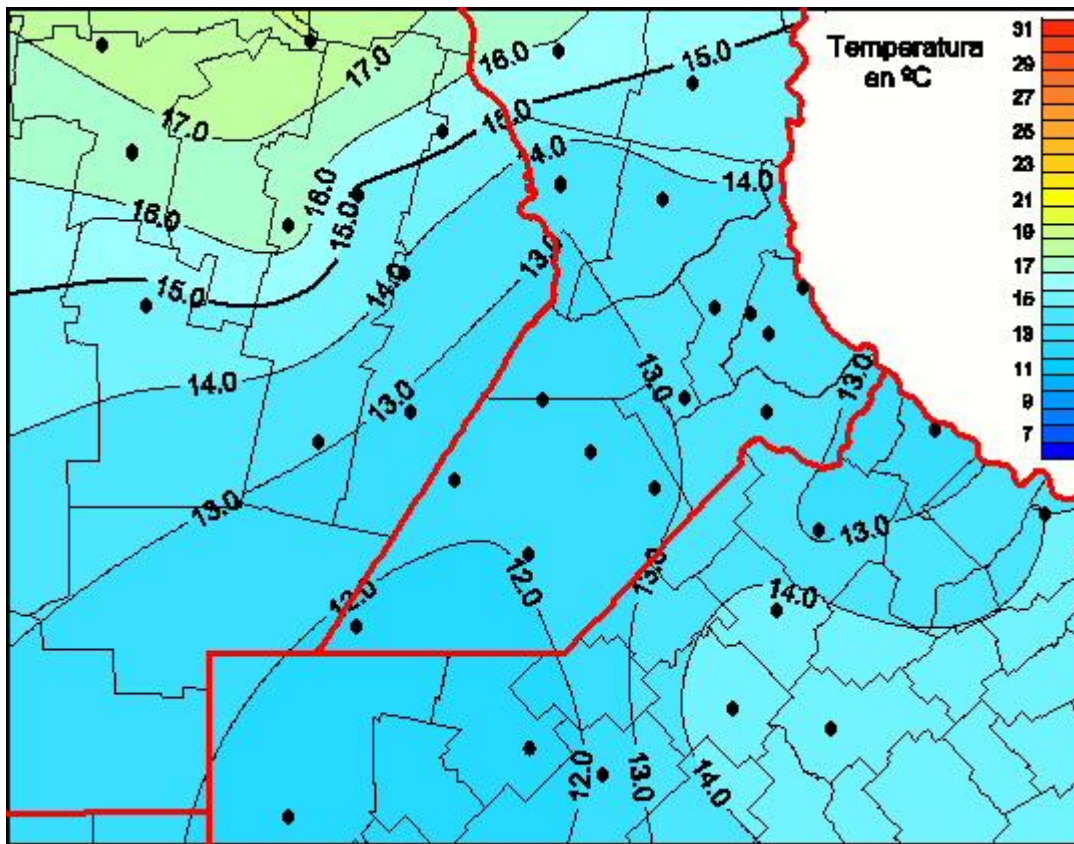

Temperaturas Medias

Mapa de temperaturas medias de las las últimas 24 horas.
(Desde las 8:00AM hasta las 8:00AM). Se actualiza a las 10:00hs.