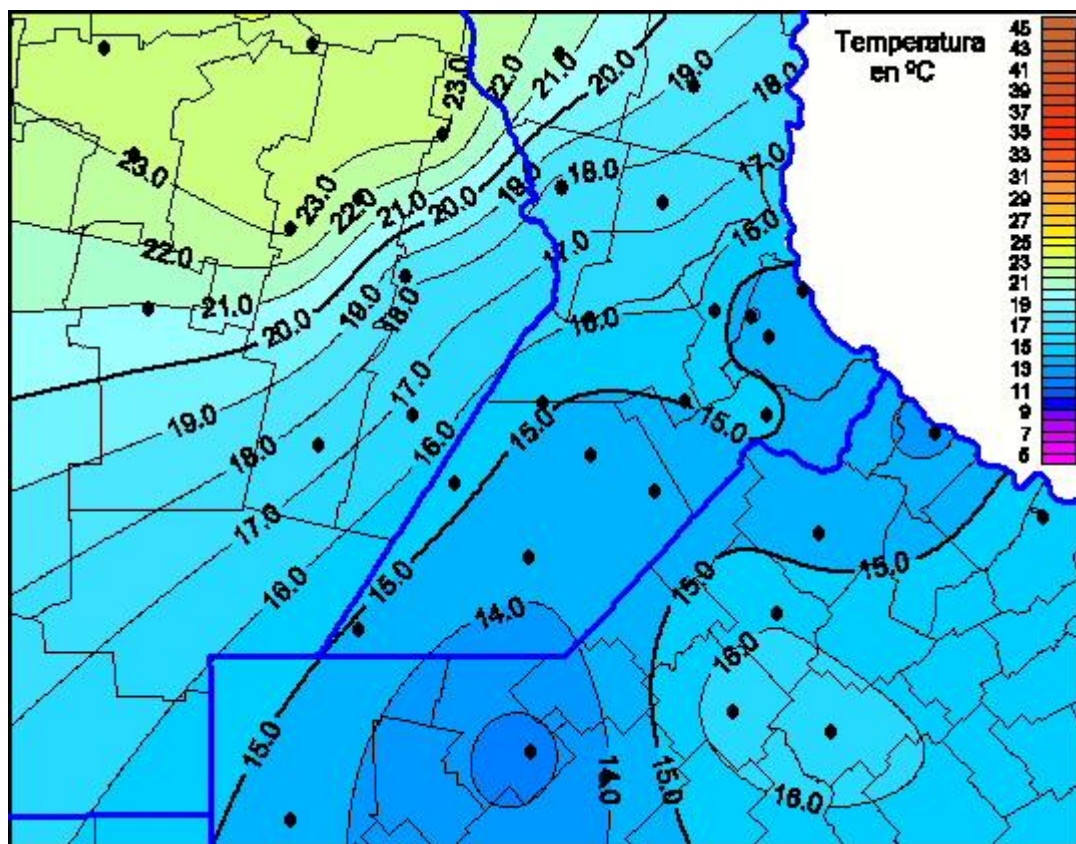

## Temperaturas Máximas

Mapa de temperaturas máximas de las últimas 24 horas.  
(Desde las 8:00AM hasta las 8:00AM). Se actualiza a las 10:00hs.