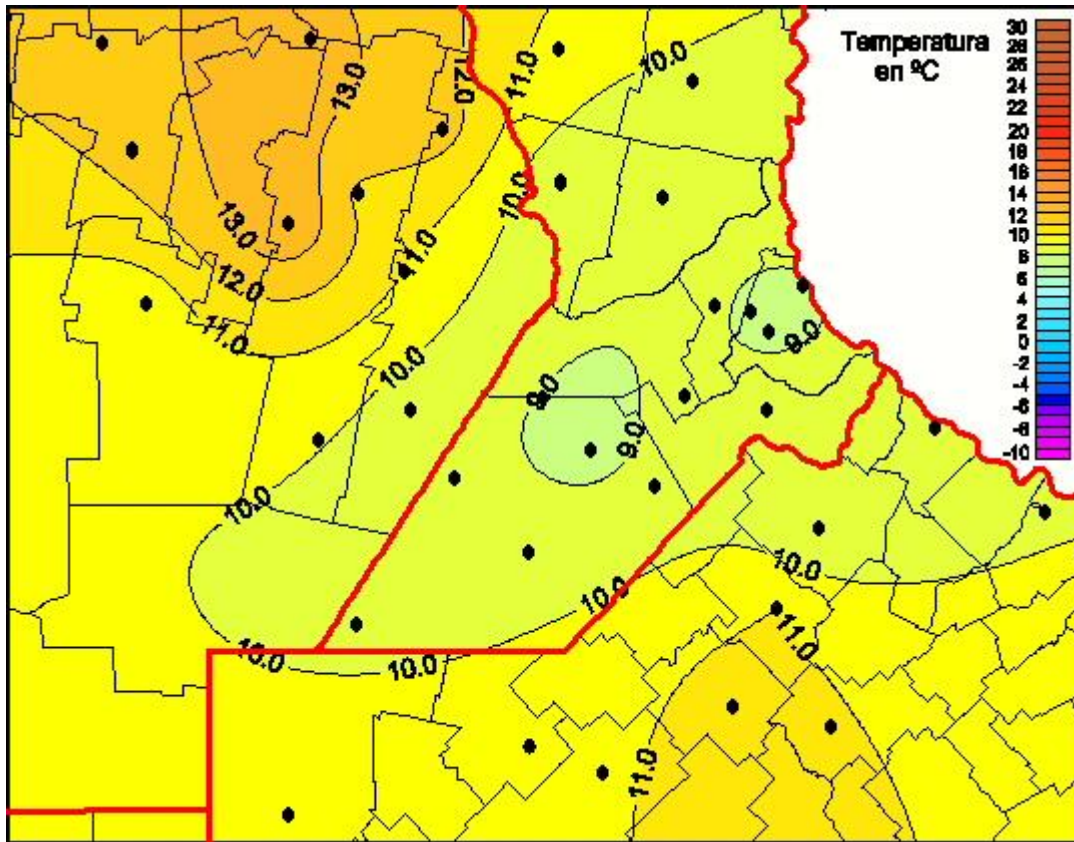

Temperaturas Mínimas

Mapa de temperaturas mínimas de las las últimas 24 horas.
(Desde las 8:00AM hasta las 8:00AM). Se actualiza a las 10:00hs.