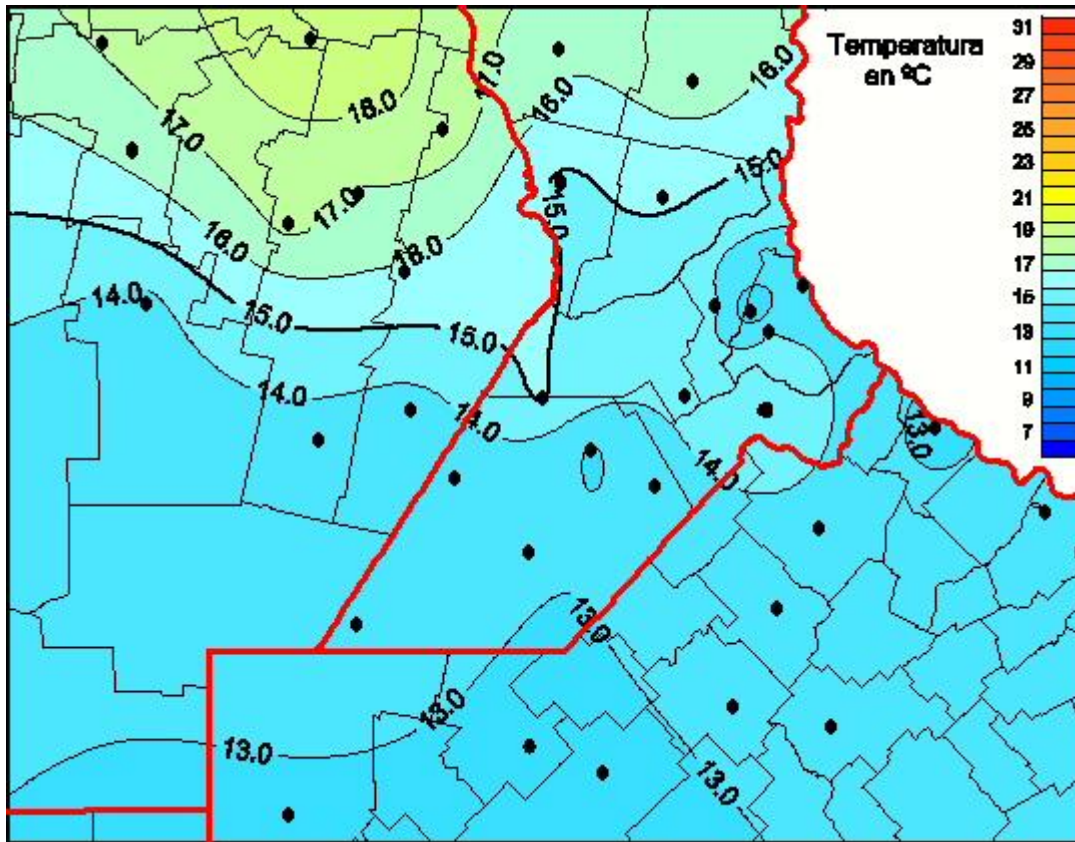

## Temperaturas Medias

Mapa de temperaturas medias de las las últimas 24 horas.  
(Desde las 8:00AM hasta las 8:00AM). Se actualiza a las 10:00hs.