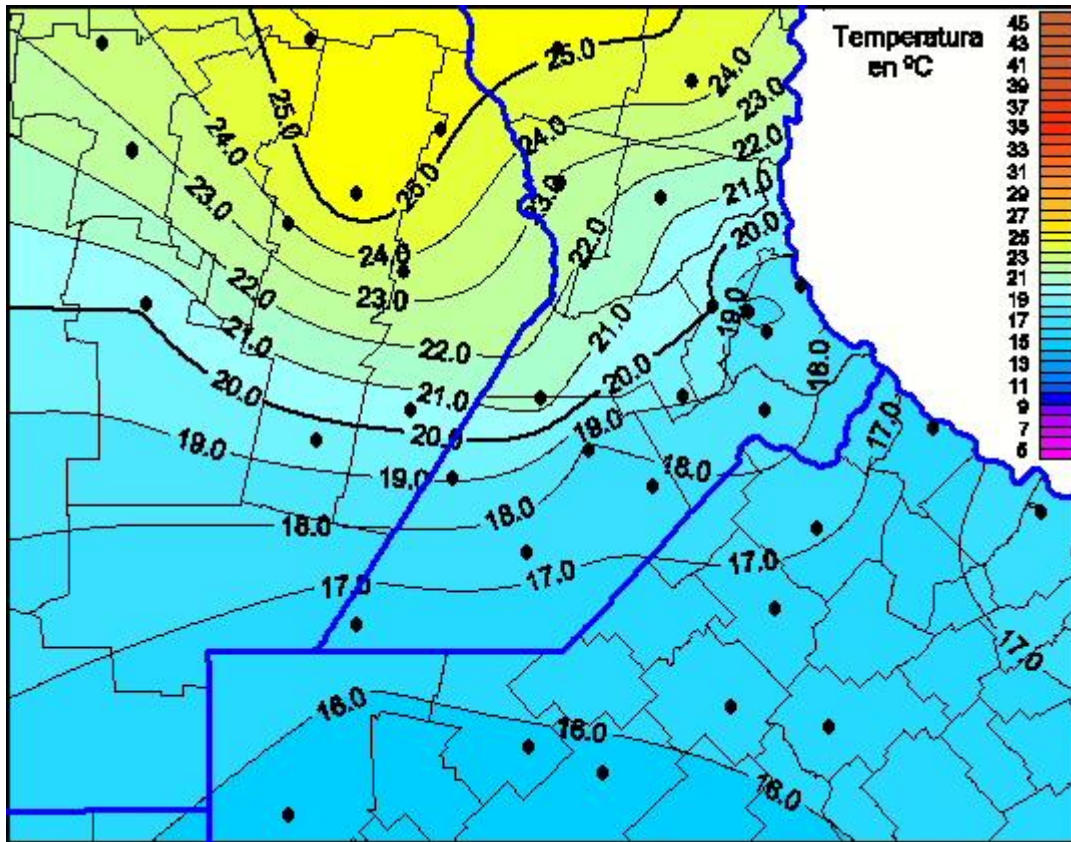

Temperaturas Máximas

Mapa de temperaturas máximas de las últimas 24 horas.
(Desde las 8:00AM hasta las 8:00AM). Se actualiza a las 10:00hs.