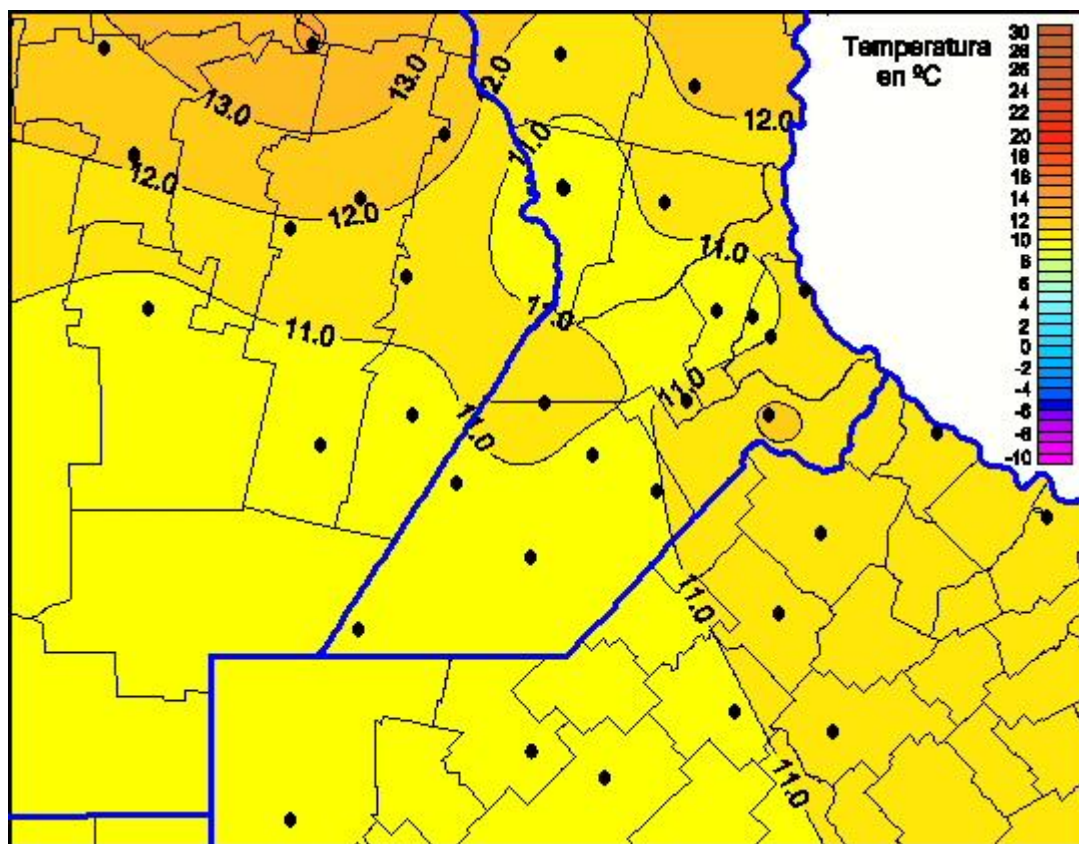

## Temperaturas Mínimas

Mapa de temperaturas mínimas de las las últimas 24 horas.  
(Desde las 8:00AM hasta las 8:00AM). Se actualiza a las 10:00hs.