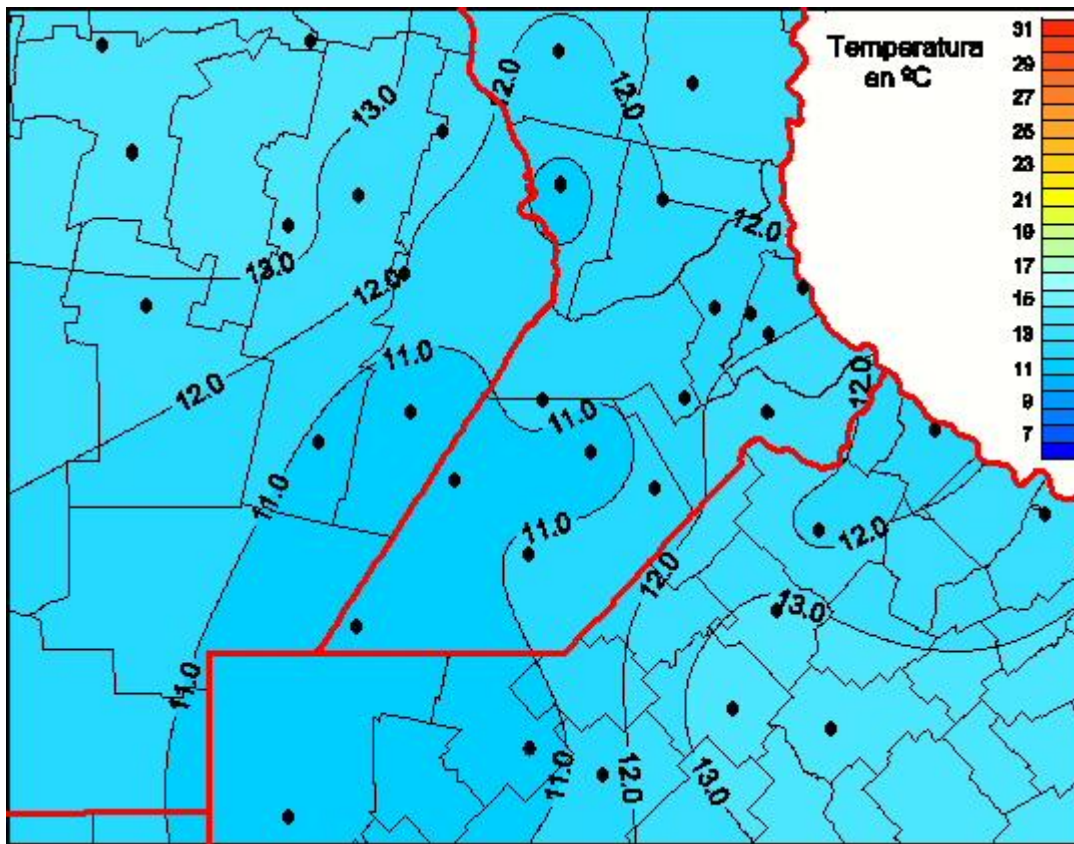

Temperaturas Medias

Mapa de temperaturas medias de las las últimas 24 horas.
(Desde las 8:00AM hasta las 8:00AM). Se actualiza a las 10:00hs.