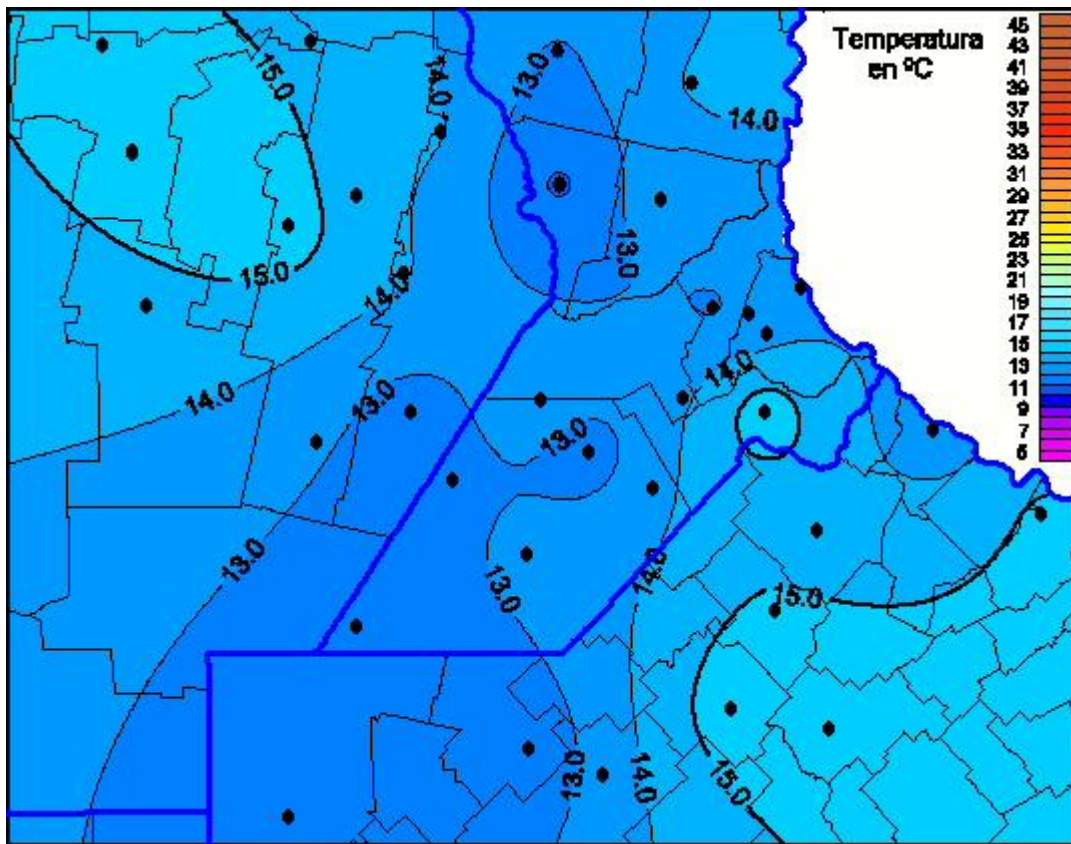

# Temperaturas Máximas

Mapa de temperaturas máximas de las las últimas 24 horas.  
(Desde las 8:00AM hasta las 8:00AM). Se actualiza a las 10:00hs.