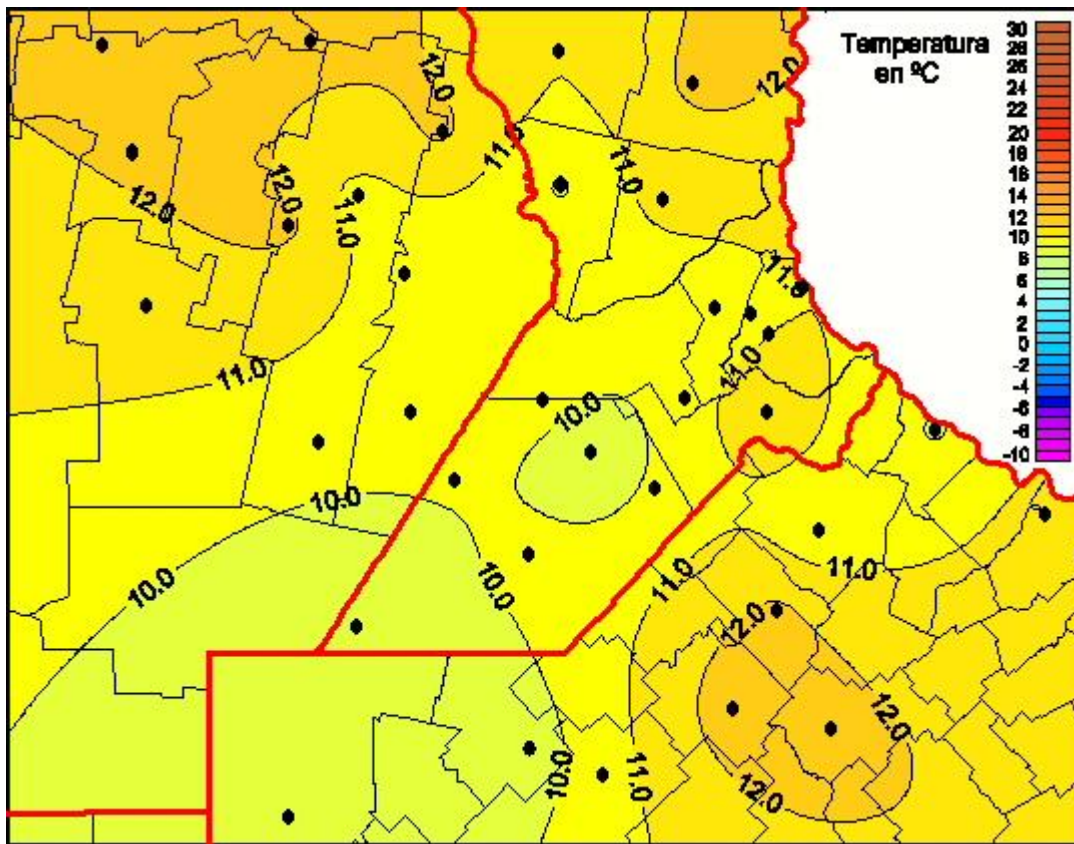

Temperaturas Mínimas

Mapa de temperaturas mínimas de las las últimas 24 horas.
(Desde las 8:00AM hasta las 8:00AM). Se actualiza a las 10:00hs.