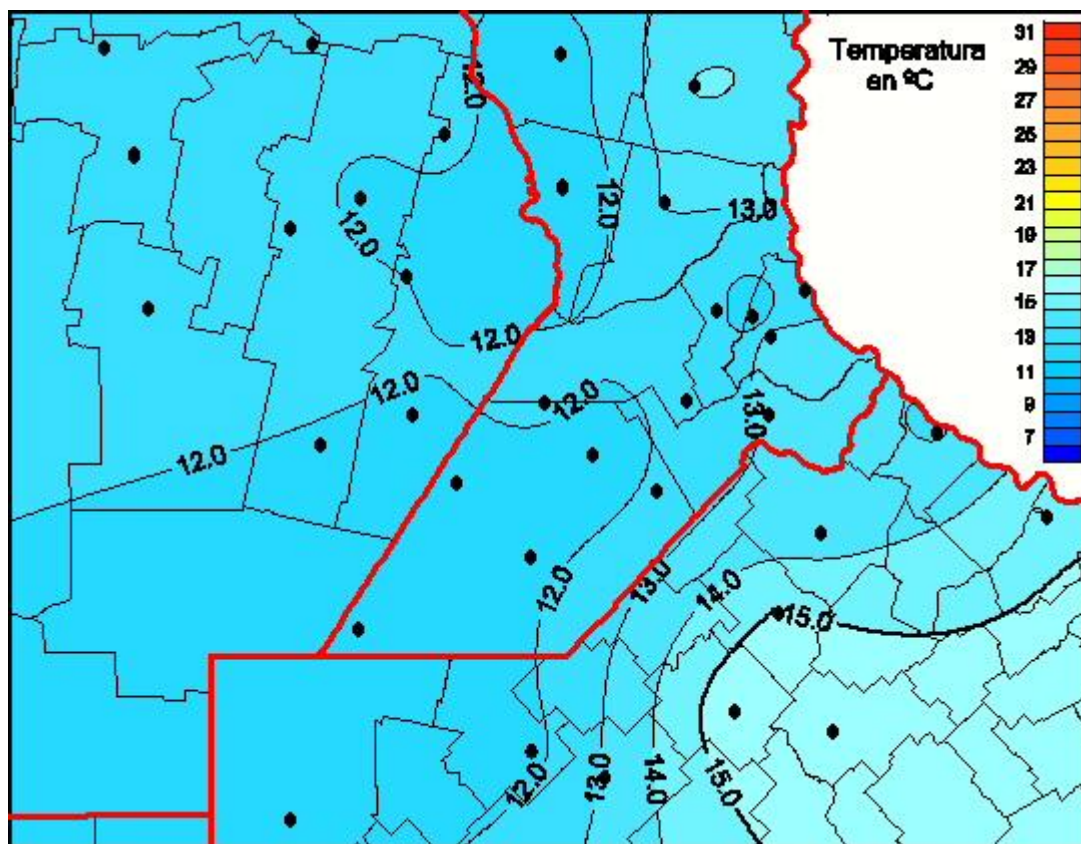

Temperaturas Medias

Mapa de temperaturas medias de las las últimas 24 horas.
(Desde las 8:00AM hasta las 8:00AM). Se actualiza a las 10:00hs.