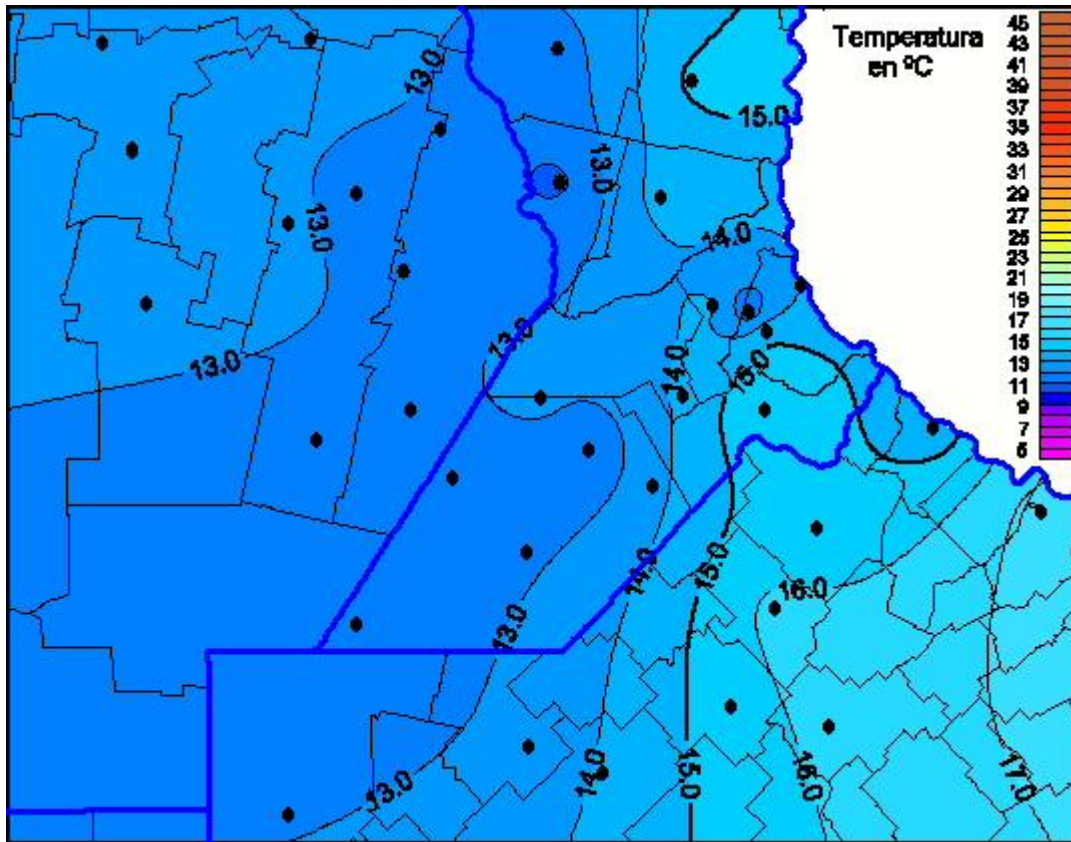

Temperaturas Máximas

Mapa de temperaturas máximas de las las últimas 24 horas.
(Desde las 8:00AM hasta las 8:00AM). Se actualiza a las 10:00hs.