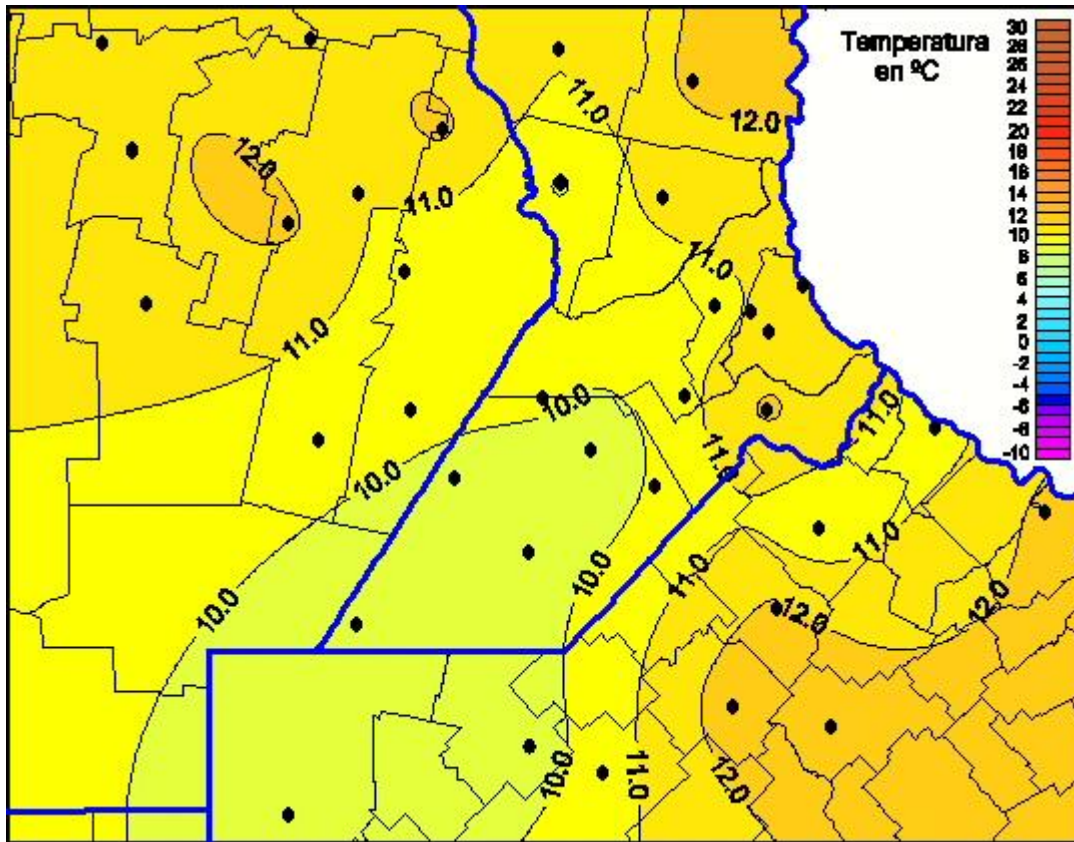

Temperaturas Mínimas

Mapa de temperaturas mínimas de las las últimas 24 horas.
(Desde las 8:00AM hasta las 8:00AM). Se actualiza a las 10:00hs.