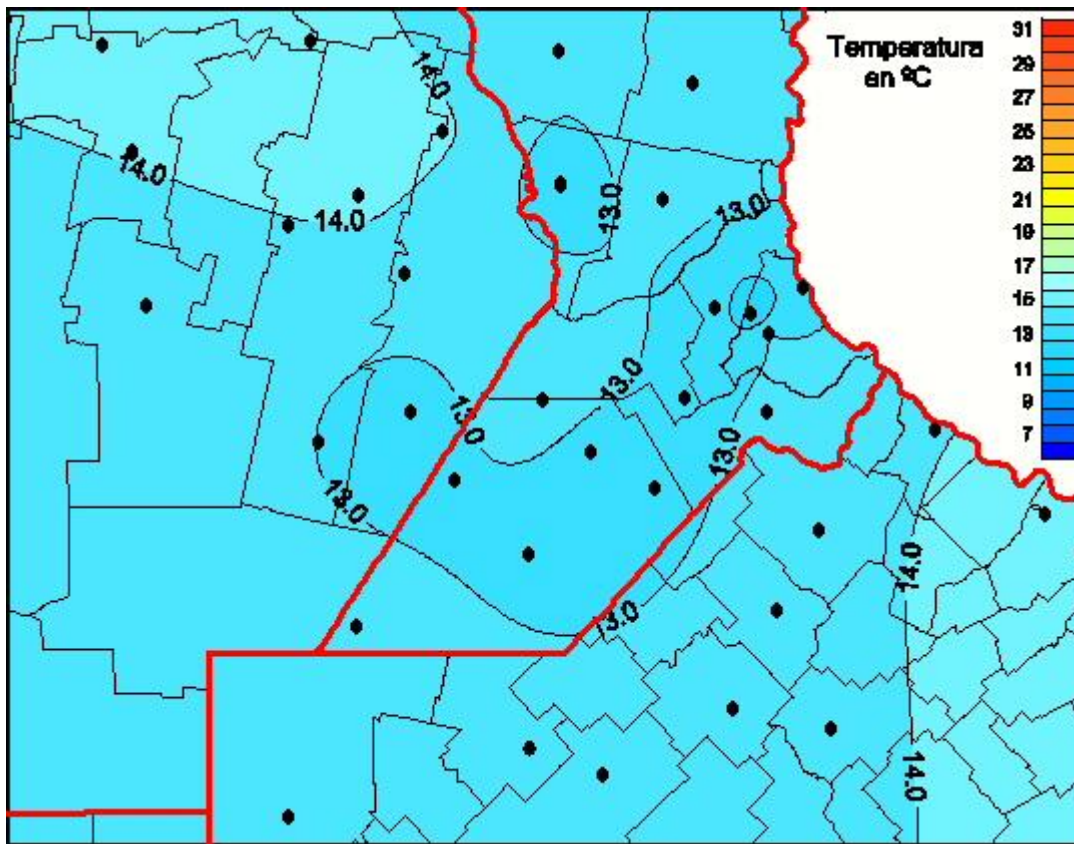

# Temperaturas Medias

Mapa de temperaturas medias de las las últimas 72 horas.  
(Desde las 8:00AM hasta las 8:00AM). Se actualiza a las 10:00hs.