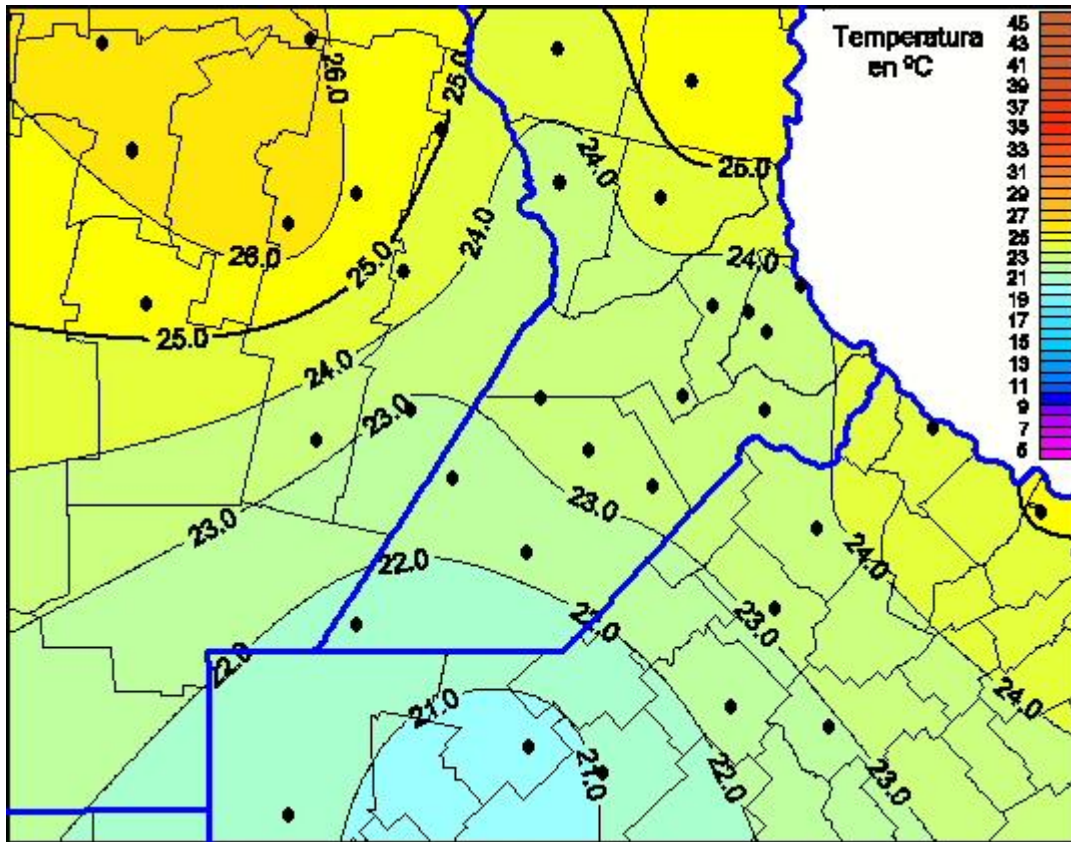

Temperaturas Máximas

Mapa de temperaturas máximas de las últimas 72 horas.
(Desde las 8:00AM hasta las 8:00AM). Se actualiza a las 10:00hs.