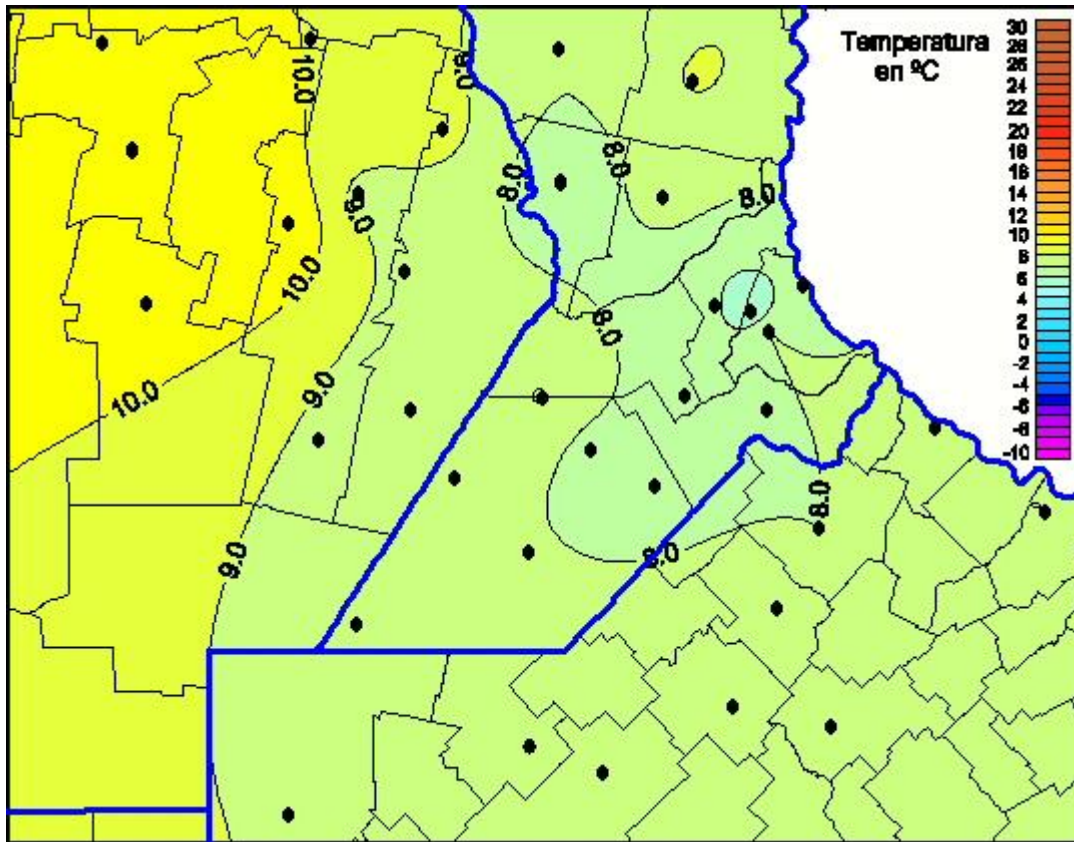

Temperaturas Mínimas

Mapa de temperaturas mínimas de las las últimas 72 horas.
(Desde las 8:00AM hasta las 8:00AM). Se actualiza a las 10:00hs.