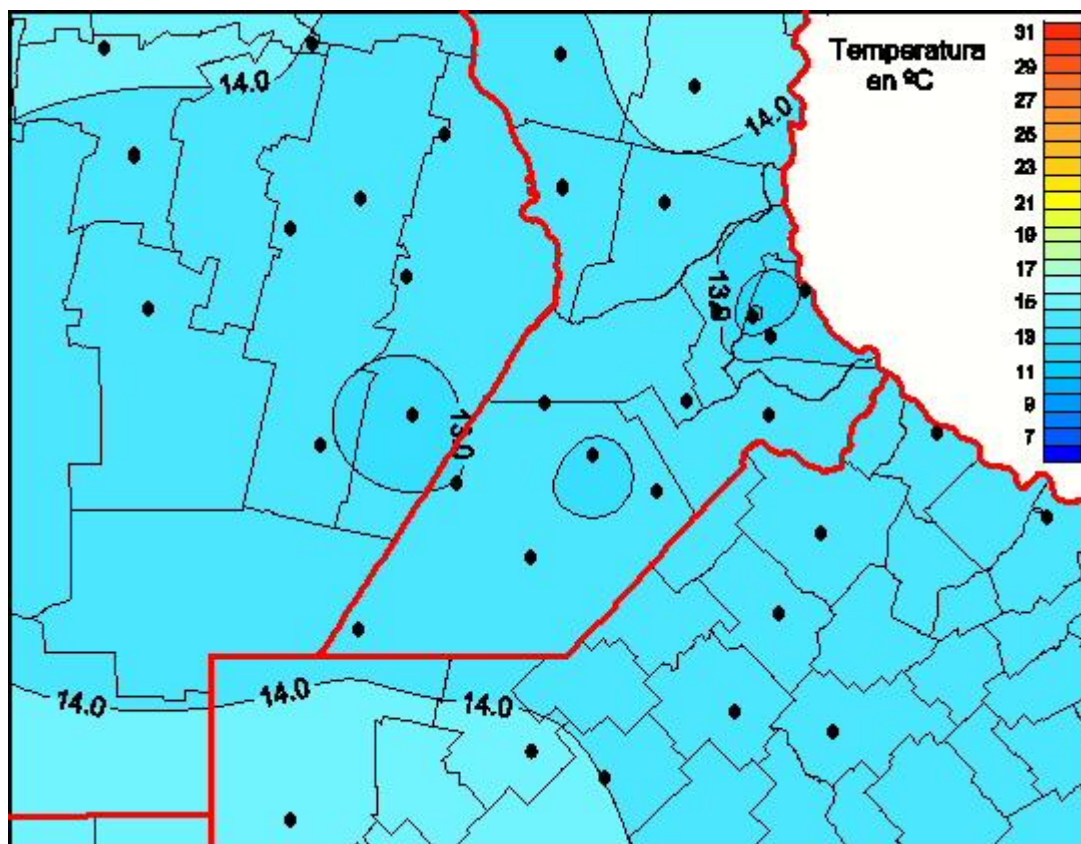

Temperaturas Medias

Mapa de temperaturas medias de las las últimas 24 horas.
(Desde las 8:00AM hasta las 8:00AM). Se actualiza a las 10:00hs.