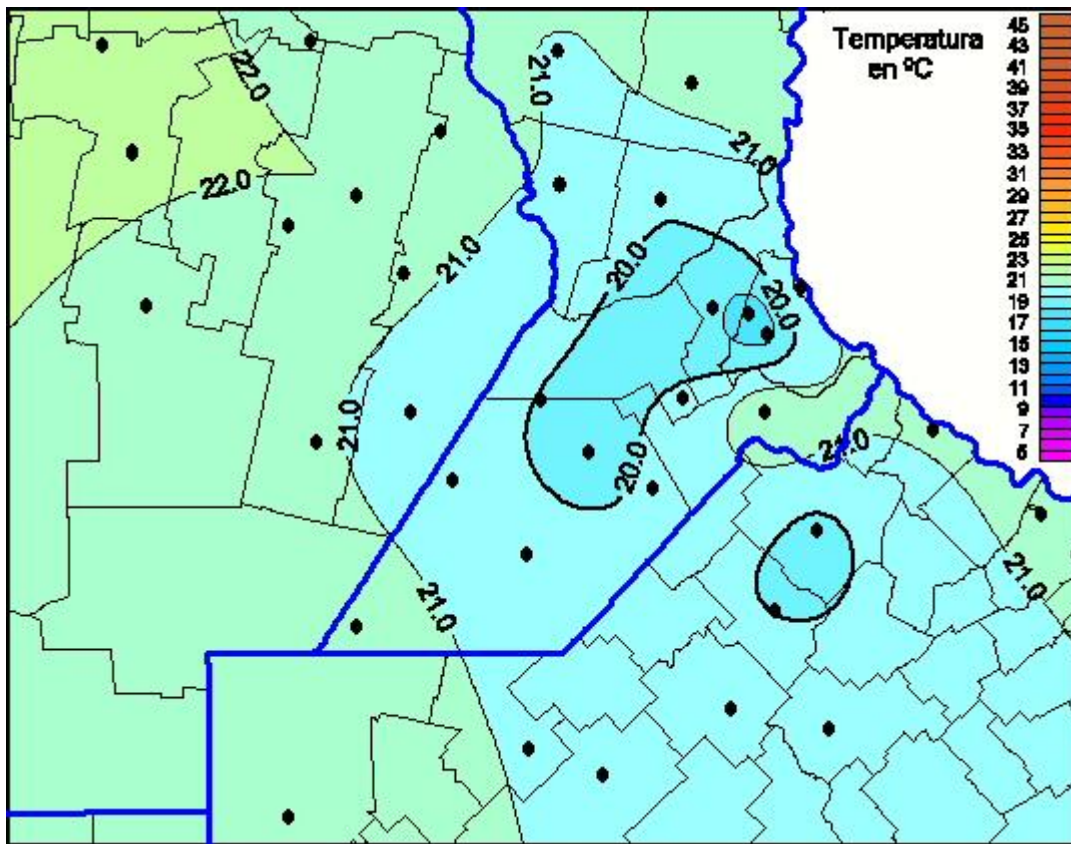

Temperaturas Máximas

Mapa de temperaturas máximas de las las últimas 24 horas.
(Desde las 8:00AM hasta las 8:00AM). Se actualiza a las 10:00hs.