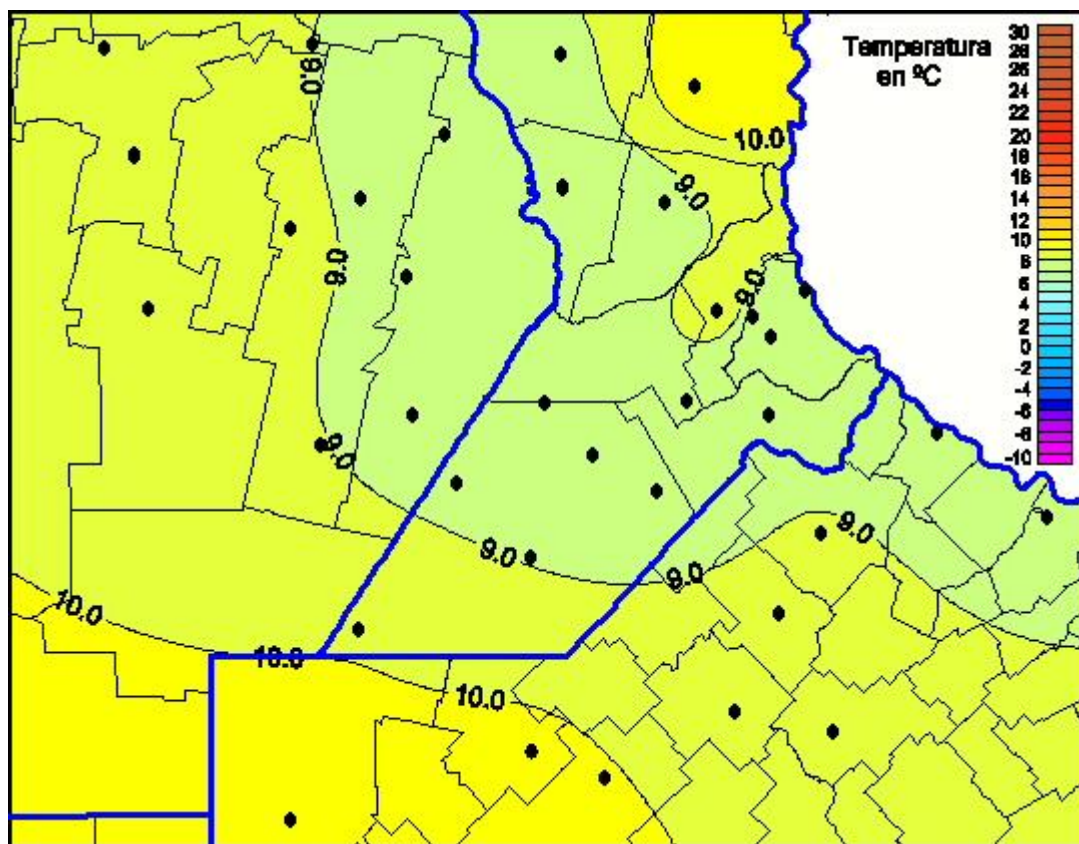

Temperaturas Mínimas

Mapa de temperaturas mínimas de las las últimas 24 horas.
(Desde las 8:00AM hasta las 8:00AM). Se actualiza a las 10:00hs.