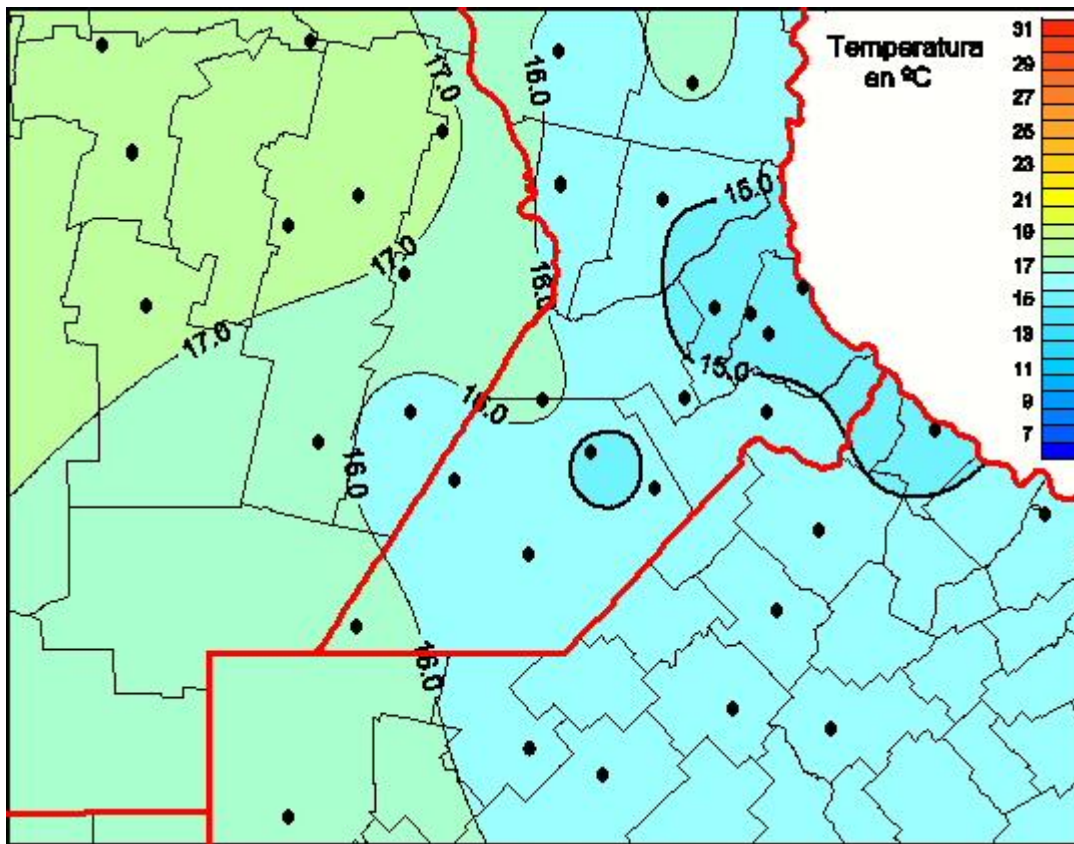

Temperaturas Medias

Mapa de temperaturas medias de las las últimas 24 horas.
(Desde las 8:00AM hasta las 8:00AM). Se actualiza a las 10:00hs.