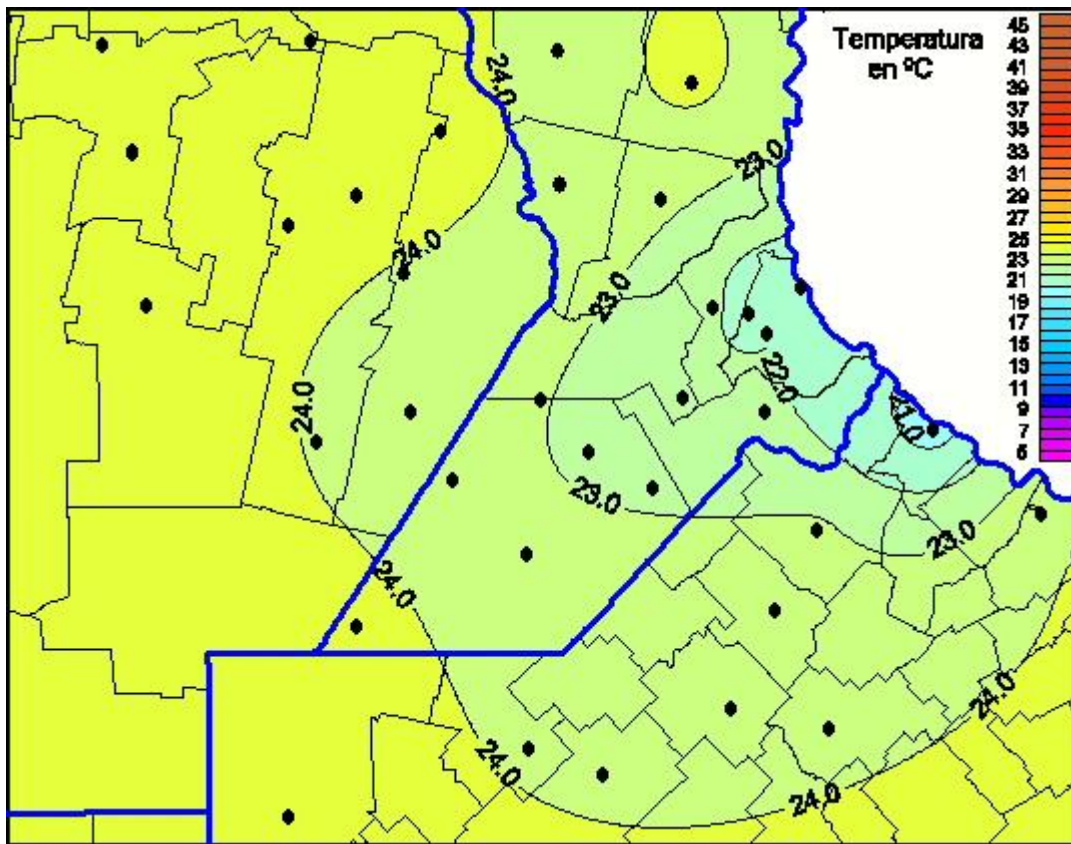

Temperaturas Máximas

Mapa de temperaturas máximas de las las últimas 24 horas.
(Desde las 8:00AM hasta las 8:00AM). Se actualiza a las 10:00hs.