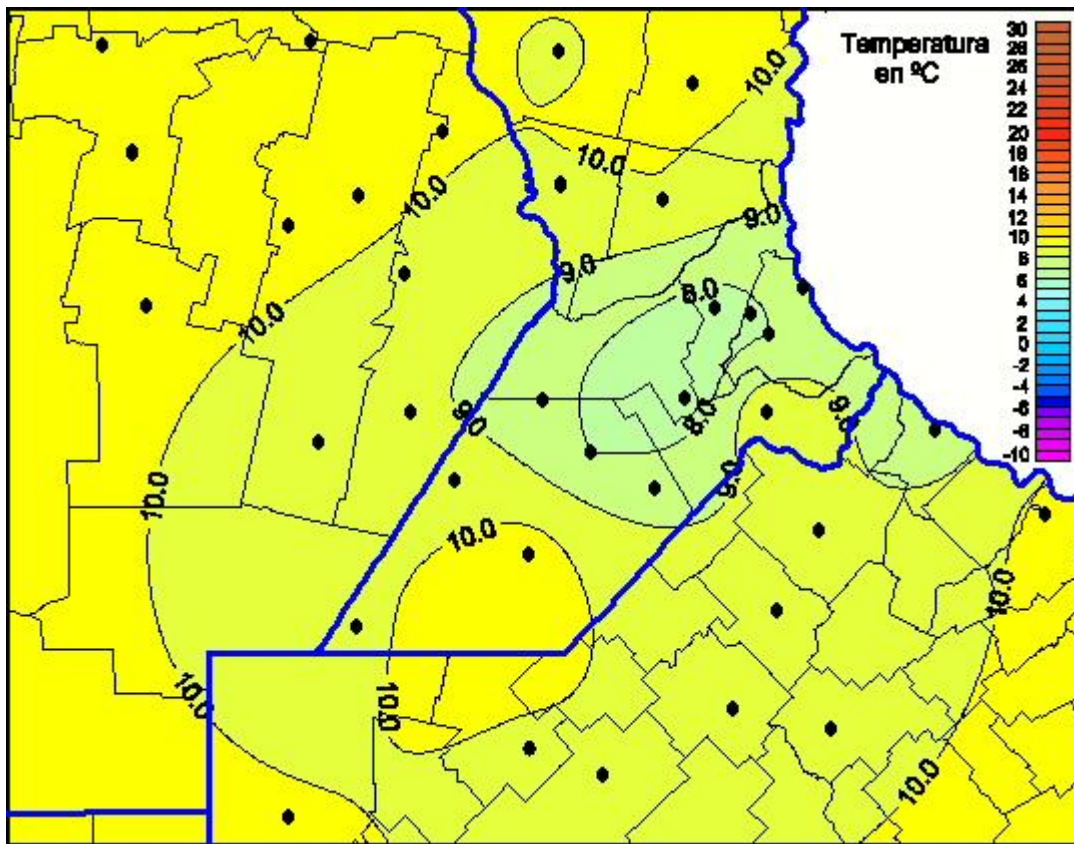

## Temperaturas Mínimas

Mapa de temperaturas mínimas de las las últimas 24 horas.  
(Desde las 8:00AM hasta las 8:00AM). Se actualiza a las 10:00hs.