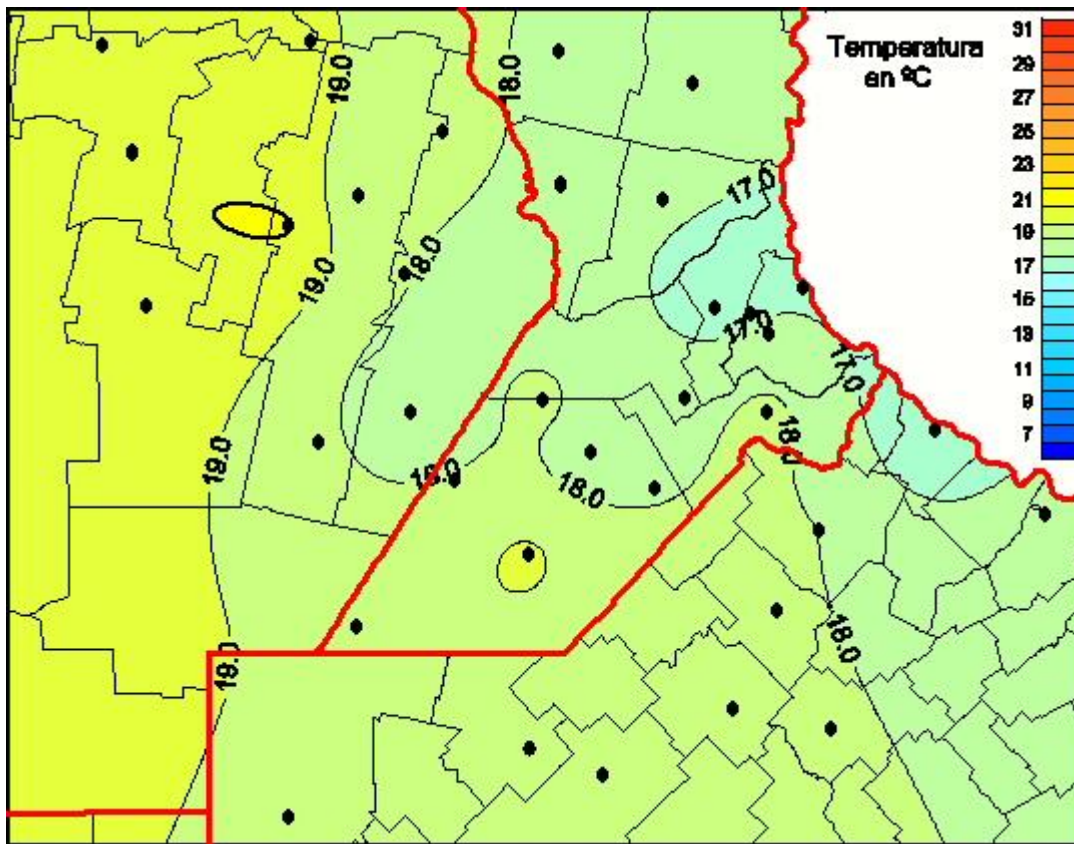

Temperaturas Medias

Mapa de temperaturas medias de las las últimas 24 horas.
(Desde las 8:00AM hasta las 8:00AM). Se actualiza a las 10:00hs.