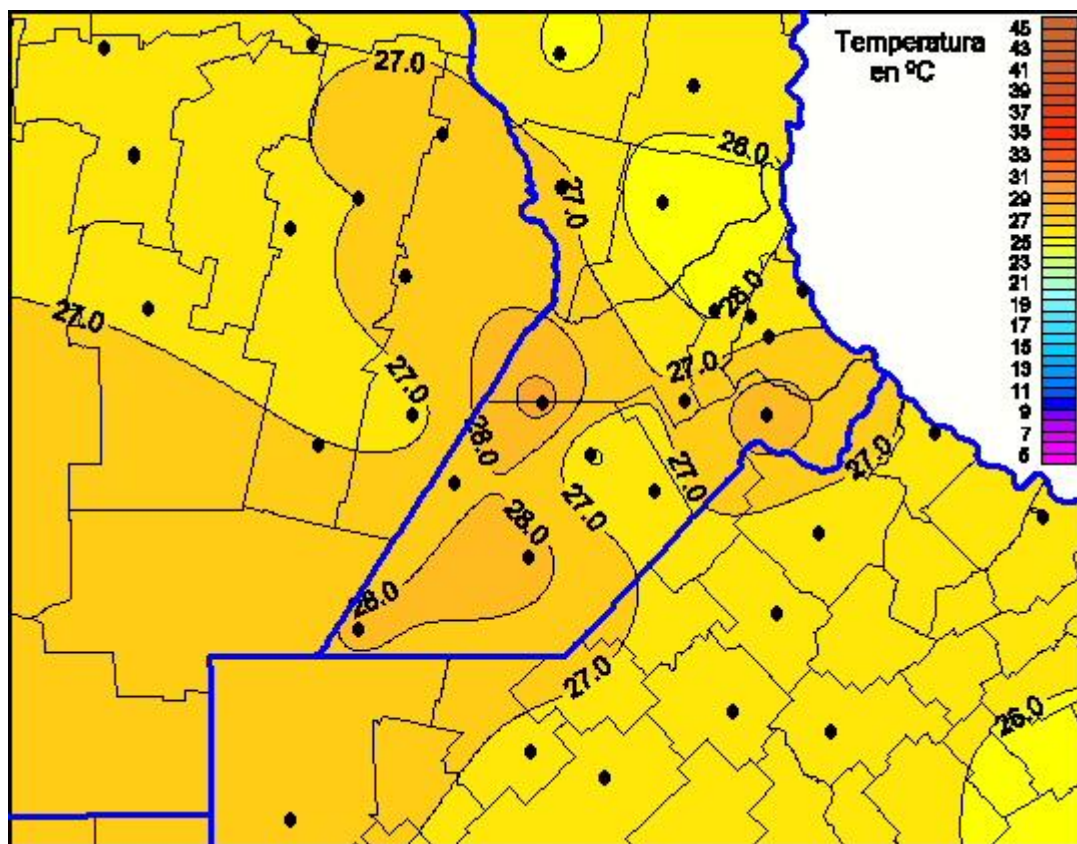

Temperaturas Máximas

Mapa de temperaturas máximas de las las últimas 24 horas.
(Desde las 8:00AM hasta las 8:00AM). Se actualiza a las 10:00hs.

BOLSA
DE COMERCIO
DE ROSARIO

 www.facebook.com/BCROficial

 twitter.com/bcrgrensa