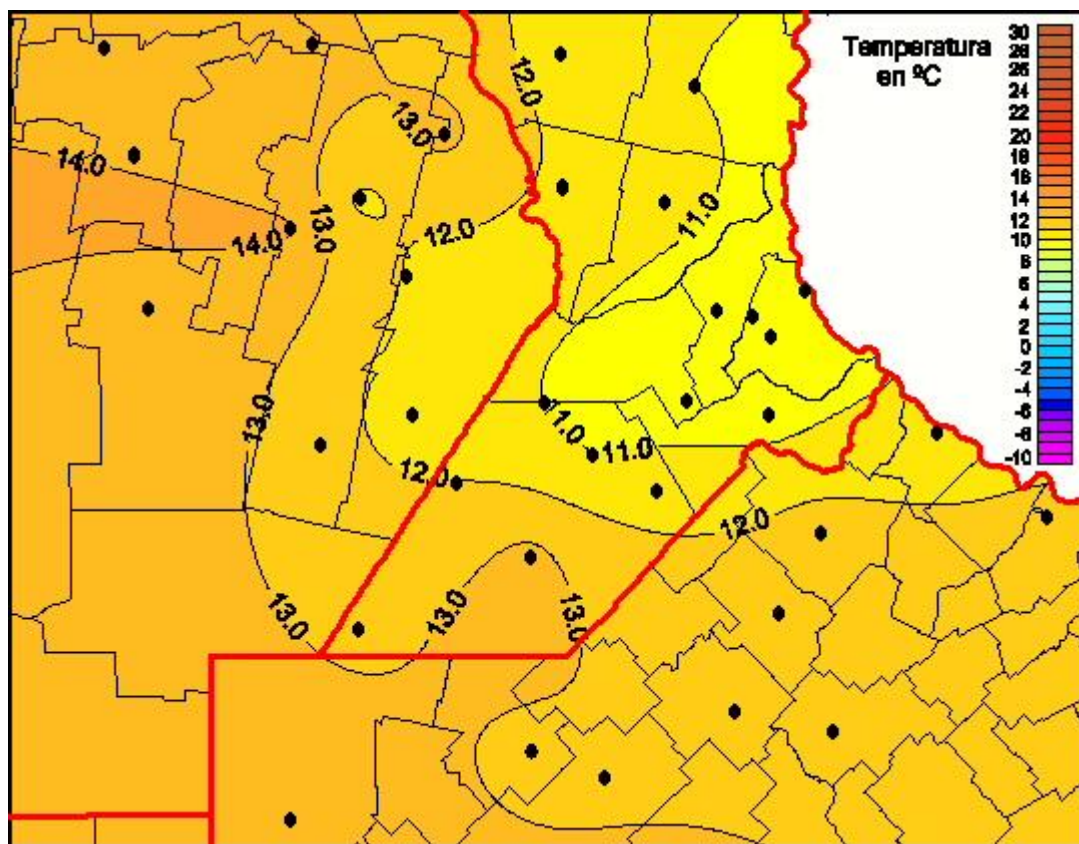

Temperaturas Mínimas

Mapa de temperaturas mínimas de las las últimas 24 horas.
(Desde las 8:00AM hasta las 8:00AM). Se actualiza a las 10:00hs.